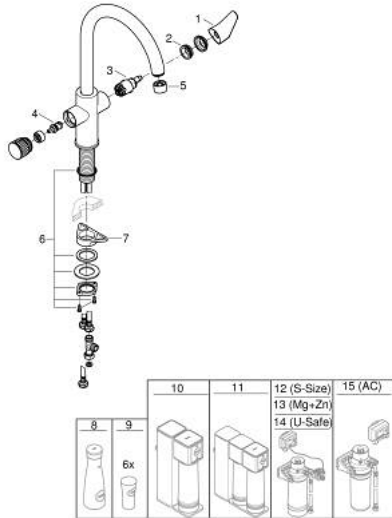

30 580 000 GROHE BLUE PURE BAUCURVE MITIGEUR FILTRANT

DESCRIPTION DU PRODUIT

- Couleur: chromé
- comprenant :
- GROHE Blue mitigeur pour évier avec système de filtration
- monotrou sur plage
- bec C
- poignée séparée pour l'eau filtrée
- GROHE SilkMove cartouche en céramique 28 mm
- bec moulé pivotant, zone de rotation 150°
- circuits d'eau séparés pour l'eau filtrée et l'eau non filtrée
- flexibles de raccordement souples
- le mitigeur doit être installé avec un kit de démarrage de filtre de votre choix

30 580 000 GROHE BLUE PURE BAUCURVE MITIGEUR FILTRANT

PIÈCES DE RECHANGE, juillet 2021 – now

- 1: Levier (Numéro de commande 48510000)
- 2: Bague de fixation (Numéro de commande 07419000)
- 3: Cartouche (Numéro de commande 46963000)
- 4: Tête à disques en céramique 1/2" (Numéro de commande 48620000)
- 5: Mousseur GROHE Blue U and C spout (Numéro de commande 48343000)
- 6: Fixation M30x1,5 (Numéro de commande 48384000)
- 7: Plaque de renfort (Numéro de commande 05334000)
- 8: Carafe en verre avec set de couvercles (Numéro de commande 40405001)*
- 9: Verres (6 pièces) (Numéro de commande 40437000)*
- 10: Kit filtre osmose inversée (Numéro de commande 40877000)*
- 11: Kit filtre osmose inversée + minéraux (Numéro de commande 40878000)*
- 12: GROHE Blue Kit Filtre S (Numéro de commande 40438001)*
- 13: Kit filtre Mg+Zn (Numéro de commande 40875000)*
- 14: Kit filtre UltraSafe (Numéro de commande 40876000)*
- 15: GROHE Blue Filtre à charbon actif (Numéro de commande 41136000)*