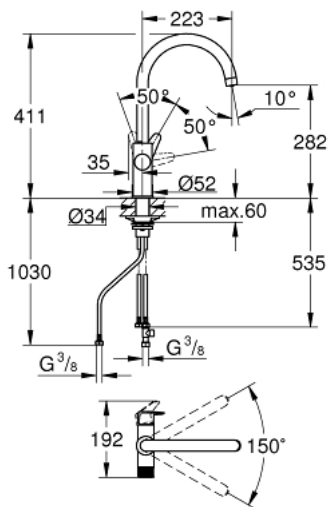

30 580 000 GROHE BLUE PURE BAUCURVE MITIGEUR FILTRANT

DESCRIPTION DU PRODUIT

- Couleur: chromé
- comprenant :
- GROHE Blue mitigeur pour évier avec système de filtration
- monotrou sur plage
- bec C
- poignée séparée pour l'eau filtrée
- GROHE SilkMove cartouche en céramique 28 mm
- bec moulé pivotant, zone de rotation 150°
- circuits d'eau séparés pour l'eau filtrée et l'eau non filtrée
- flexibles de raccordement souples
- le mitigeur doit être installé avec un kit de démarrage de filtre de votre choix

30 580 000 GROHE BLUE PURE BAUCURVE MITIGEUR FILTRANT

PIÈCES DE RECHANGE, juillet 2021 – now

- 1: Levier (Numéro de commande 48510000)
- 2: Bague de fixation (Numéro de commande 07419000)
- 3: Cartouche (Numéro de commande 46963000)
- 4: Tête à disques en céramique 1/2" (Numéro de commande 48620000)
- 5: Mousseur GROHE Blue U and C spout (Numéro de commande 48343000)
- 6: Fixation M30x1,5 (Numéro de commande 48384000)
- 7: Plaque de renfort (Numéro de commande 05334000)
- 8: Carafe en verre avec set de couvercles (Numéro de commande 40405001)*
- 9: Verres (6 pièces) (Numéro de commande 40437000)*
- 10: Kit filtre osmose inversée (Numéro de commande 40877000)*
- 11: Kit filtre osmose inversée + minéraux (Numéro de commande 40878000)*
- 12: GROHE Blue Kit Filtre S (Numéro de commande 40438001)*
- 13: Kit filtre Mg+Zn (Numéro de commande 40875000)*
- 14: Kit filtre UltraSafe (Numéro de commande 40876000)*
- 15: GROHE Blue Filtre à charbon actif (Numéro de commande 41136000)*