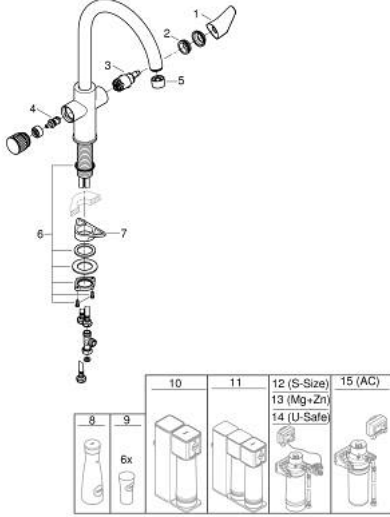

## 30 580 000 GROHE BLUE PURE BAUCURVE FILTER FAUCET

وصف المنتج:

• اللون: كروم

• يتألف مما يلي:

• خلاط الحوض بمقبض فردي GROHE Blue مع وظيفة الفلتر

• تركيب بفتحة واحدة

• الصنوبر C

• مقبض منفصل للحصول على مياه مصفاة

• قلب سيراميك 28 GROHE SilkMove مم

• swivel tubular spout, swivel area 150°

• ممرات مائية داخلية منفصلة للماء النقي وغير النقي

• خرطوم توصيل مرنة

• the faucet must be installed with a filter starter set of your choice

## 30 580 000 GROHE BLUE PURE BAUCURVE FILTER FAUCET

الآن - 2021 وي لوي, قطع\* الغيار:

1: مقبض (48510000 رقم\* الطلب):-

2: حلقة تركيب (07419000 رقم\* الطلب):-

3: خرطوشة (46963000 رقم\* الطلب):-

4: جزء علوي سيراميك 1/2 بوصة (48620000 رقم\* الطلب):-

5: Mousseur GROHE Blue U and C spout (48343000 رقم\* الطلب):-

6: تجميع مثبت ساق (48384000 رقم\* الطلب):-

7: لوحة الدعم (05334000 رقم\* الطلب):-

8: Glass carafe with lid set (40405001 رقم\* الطلب):\*

9: زجاجات ماء (6 قطع)\* (40437000 رقم\* الطلب):-