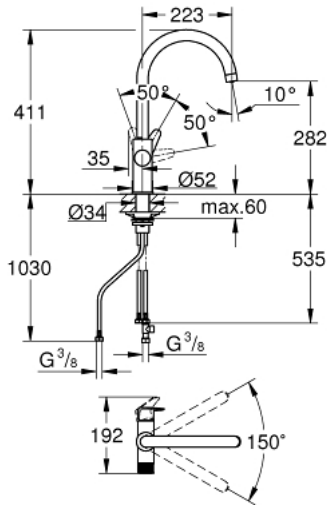

## 30 580 000 GROHE BLUE PURE BAUCURVE FILTER FAUCET

وصف المنتج:

• اللون: كروم

• يتألف مما يلي:

• خلاط الحوض بمقبض فردي GROHE Blue مع وظيفة الفلتر

• تركيب بفتحة واحدة

• الصنوبر C

• مقبض منفصل للحصول على مياه مصفاة

• قلب سيراميك 28 GROHE SilkMove مم

• swivel tubular spout, swivel area 150°

• ممرات مائية داخلية منفصلة للماء النقي وغير النقي

• خرطوم توصيل مرنة

• the faucet must be installed with a filter starter set of your choice

## 30 580 000 GROHE BLUE PURE BAUCURVE FILTER FAUCET

الآن - 2021 وي لوي, قطع\* الغيار:

1: مقبض (48510000 رقم\* الطلب):-

2: حلقة تركيب (07419000 رقم\* الطلب):-

3: خرطوشة (46963000 رقم\* الطلب):-

4: جزء علوي سيراميك 1/2 بوصة (48620000 رقم\* الطلب):-