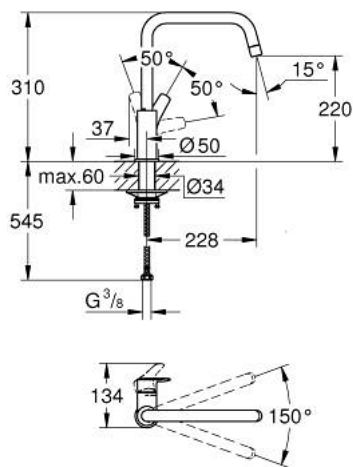

30 567 DC0 EUROSMART MITIGEUR MONOCOMMANDE 1/2" ÉVIER

DESCRIPTION DU PRODUIT

- Couleur: supersteel
- bec haut
- finition GROHE LongLife
- GROHE SilkMove cartouche en céramique 28 mm
- bec moulé pivotant, zone de rotation 150°
- conduit d'eau sans plomb ni nickel
- flexibles de raccordement souples
- set de fixation métal
- débit maximum à 3 bars : 10 l/min
- gamme GROHE Professional

30 567 DC0 EUROSMART MITIGEUR MONOCOMMANDE 1/2" ÉVIER

PIÈCES DE RECHANGE, novembre 2022 – now

- 1: Levier (Numéro de commande 48531DC0)
- 2: Cartouche (Numéro de commande 46963000)
- 3: mousseur (Numéro de commande 101044DC00)
- 4: Clip de s-reté (Numéro de commande 4826600M)
- 5: Fixation M30x1,5 (Numéro de commande 48384000)
- 6: Plaque de renfort (Numéro de commande 05334000)