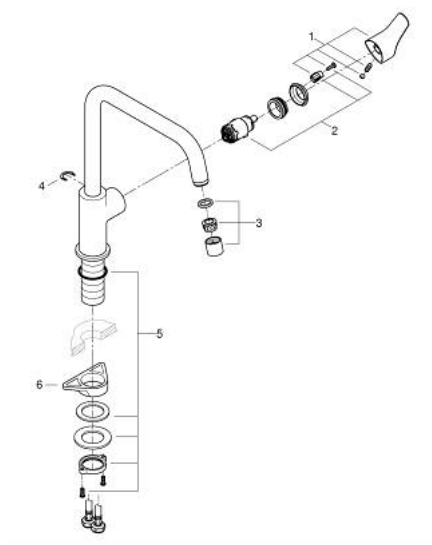

30 567 DC0 EUROSMART MITIGEUR MONOCOMMANDE 1/2" ÉVIER

DESCRIPTION DU PRODUIT

- Couleur: supersteel
- bec haut
- finition GROHE LongLife
- GROHE SilkMove cartouche en céramique 28 mm
- bec moulé pivotant, zone de rotation 150°
- conduit d'eau sans plomb ni nickel
- flexibles de raccordement souples
- set de fixation métal
- débit maximum à 3 bars : 10 l/min
- gamme GROHE Professional

30 567 DC0 EUROSMART MITIGEUR MONOCOMMANDE 1/2" ÉVIER

PIÈCES DE RECHANGE, novembre 2022 – now

- 1: Levier (Numéro de commande 48531DC0)
- 2: Cartouche (Numéro de commande 46963000)
- 3: mousseur (Numéro de commande 101044DC00)
- 4: Clip de s-reté (Numéro de commande 4826600M)
- 5: Fixation M30x1,5 (Numéro de commande 48384000)
- 6: Plaque de renfort (Numéro de commande 05334000)