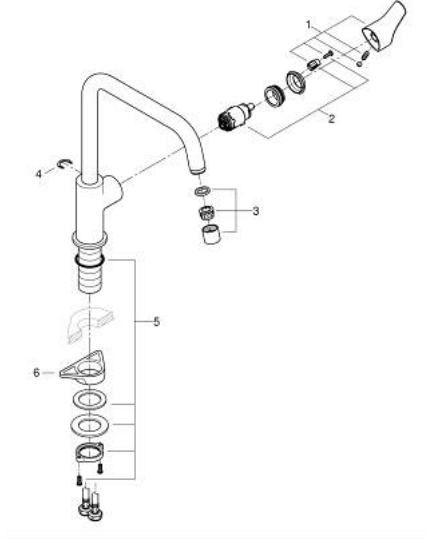

EUROSMART 30 567 DC0 خلاط مطبخ بمقبض فردي بقياس 1/2 بوصة

وصف المنتج:

• اللون: supersteel

• صاب مرتفع

• طلاء GROHE LongLife

• قلب سيراميك GROHE SilkMove 28 مم

• swivel tubular spout, swivel area 150°

• مسارات الماء الداخلية المعزولة - من دون رصاص ونيكل

• flexible connection hoses 3/8"

• maximum flow rate (at 3 bar): 10 l/min

• professional edition

EUROSMART 30 567 DC0 خلاط مطبخ بمقبض فردي بقياس 1/2 بوصة

الآن - 2022 ريمفون, قطع الغيار

1: مقبض (48531DC0 رقم الطلب):

2: خرطوشة (46963000 رقم الطلب):

3: flow control (101044DC00 رقم الطلب):

4: حلقة الأمان (4826600M رقم الطلب):

5: تجميع مثبت ساق (48384000 رقم الطلب):

6: لوحة الدعم (05334000 رقم الطلب):