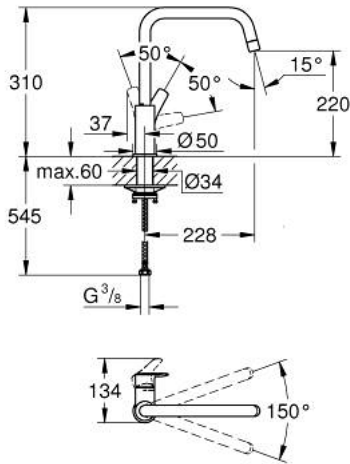

EUROSMART 30 567 DC0 خلاط مطبخ بمقبض فردي بقياس 1/2 بوصة

وصف المنتج:

• اللون: supersteel

• صاب مرتفع

• طلاء GROHE LongLife

• قلب سيراميك GROHE SilkMove 28 مم

• swivel tubular spout, swivel area 150°

• مسارات الماء الداخلية المعزولة - من دون رصاص ونيكل

• flexible connection hoses 3/8"

• maximum flow rate (at 3 bar): 10 l/min

• professional edition

EUROSMART 30 567 DC0 خلاط مطبخ بمقبض فردي بقياس 1/2 بوصة

الآن - 2022 ريمفون, قطع الغيار

1: مقبض (48531DC0 رقم الطلب):

2: خرطوشة (46963000 رقم الطلب):

3: flow control (101044DC00 رقم الطلب):

4: حلقة الأمان (4826600M رقم الطلب):

5: تجميع مثبت ساق (48384000 رقم الطلب):

6: لوحة الدعم (05334000 رقم الطلب):