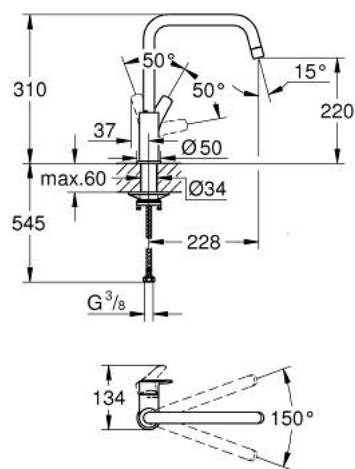

30 567 00D EUROSMART MITIGEUR MONOCOMMANDE 1/2" ÉVIER

DESCRIPTION DU PRODUIT

- Couleur: chromé
- bec haut
- GROHE LongLife finition durable
- GROHE SilkMove cartouche en céramique 28 mm
- mousseur
- bec moulé pivotant, zone de rotation 150°
- conduit d'eau sans plomb ni nickel
- flexibles de raccordement souples
- set de fixation métal
- débit maximum à 3 bars : 5 l/min
- gamme GROHE Professional

30 567 00D EUROSMART MITIGEUR MONOCOMMANDE 1/2" ÉVIER

PIÈCES DE RECHANGE, novembre 2022 – now

- 1: Levier (Numéro de commande 48531000)
- 2: Cartouche (Numéro de commande 46963000)
- 3: Mousseur (Numéro de commande 48419000)
- 4: Clip de s-reté (Numéro de commande 4826600M)
- 5: Fixation M30x1,5 (Numéro de commande 48384000)
- 6: Plaque de renfort (Numéro de commande 05334000)