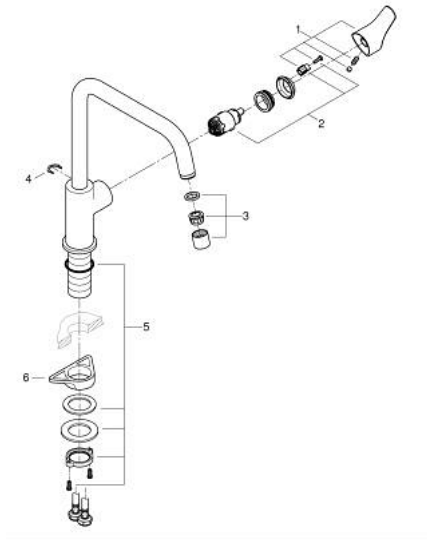

30 567 00D EUROSMART MITIGEUR MONOCOMMANDE 1/2" ÉVIER

DESCRIPTION DU PRODUIT

- Couleur: chromé
- bec haut
- GROHE LongLife finition durable
- GROHE SilkMove cartouche en céramique 28 mm
- mousseur
- bec moulé pivotant, zone de rotation 150°
- conduit d'eau sans plomb ni nickel
- flexibles de raccordement souples
- set de fixation métal
- débit maximum à 3 bars : 5 l/min
- gamme GROHE Professional

30 567 00D EUROSMART MITIGEUR MONOCOMMANDE 1/2" ÉVIER

PIÈCES DE RECHANGE, novembre 2022 – now

- 1: Levier (Numéro de commande 48531000)
- 2: Cartouche (Numéro de commande 46963000)
- 3: Mousseur (Numéro de commande 48419000)
- 4: Clip de s-reté (Numéro de commande 4826600M)
- 5: Fixation M30x1,5 (Numéro de commande 48384000)
- 6: Plaque de renfort (Numéro de commande 05334000)