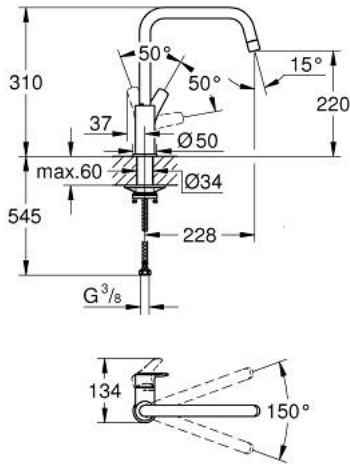

EUROSMART 30 567 00D خلاط مطبخ بمقبض فردي بقياس 1/2 بوصة

وصف المنتج:

• اللون: كروم

• صباب مرتفع

• طلاء كروم GROHE LongLife

• قلب سيراميك GROHE SilkMove 28 مم

• مرعي المياه

• swivel tubular spout, swivel area 150°

• مسارات الماء الداخلية المعزولة - من دون رصاص ونيكل

• flexible connection hoses 3/8"

•

• maximum flow rate (at 3 bar): 5 l/min

• professional edition

EUROSMART 30 567 00D خلاط مطبخ بمقبض فردي بقياس 1/2 بوصة

الآن - 2022 ريم فون, قطع الغيار

1: مقبض (48531000 رقم الطلب)

2: خرطوشة (46963000 رقم الطلب)

3: فلتر مياه (48419000 رقم الطلب)

4: حلقة الأمان (4826600M رقم الطلب)

5: تجميع مثبت ساق (48384000 رقم الطلب)

6: لوحة الدعم (05334000 رقم الطلب)