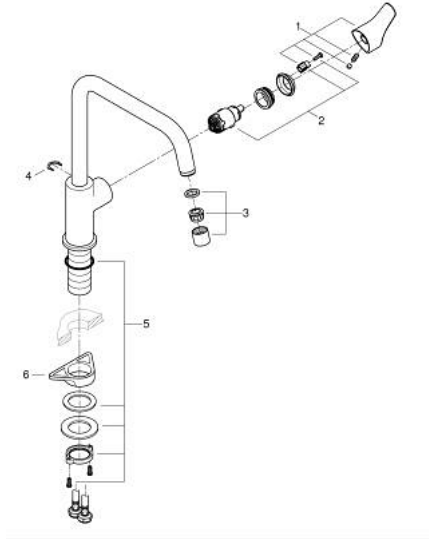

EUROSMART 30 567 00D خلاط مطبخ بمقبض فردي بقياس 1/2 بوصة

وصف المنتج:

• اللون: كروم

• صباب مرتفع

• طلاء كروم GROHE LongLife

• قلب سيراميك GROHE SilkMove 28 مم

• مرعي المياه

• swivel tubular spout, swivel area 150°

• مسارات الماء الداخلية المعزولة - من دون رصاص ونيكل

• flexible connection hoses 3/8"

•

• maximum flow rate (at 3 bar): 5 l/min

• professional edition

EUROSMART 30 567 00D خلاط مطبخ بمقبض فردي بقياس 1/2 بوصة

الآن - 2022 ريم فون, قطع الغيار

1: مقبض (48531000 رقم الطلب)

2: خرطوشة (46963000 رقم الطلب)

3: فلتر مياه (48419000 رقم الطلب)

4: حلقة الأمان (4826600M رقم الطلب)

5: تجميع مثبت ساق (48384000 رقم الطلب)

6: لوحة الدعم (05334000 رقم الطلب)