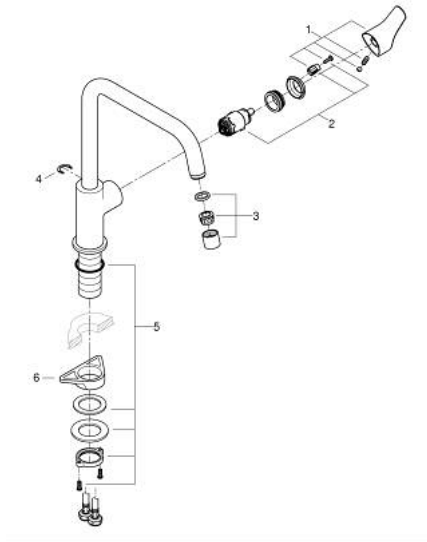

30 567 000 EUROSMART MITIGEUR MONOCOMMANDE 1/2" ÉVIER

DESCRIPTION DU PRODUIT

- Couleur: chromé
- bec haut
- GROHE LongLife finition durable
- GROHE SilkMove cartouche en céramique 28 mm
- limiteur de température intégré
- bec moulé pivotant, zone de rotation 150°
- conduit d'eau sans plomb ni nickel
- flexibles de raccordement souples
- set de fixation métal
- débit maximum à 3 bars : 10 l/min
- gamme GROHE Professional

30 567 000 EUROSMART MITIGEUR MONOCOMMANDE 1/2" ÉVIER

PIÈCES DE RECHANGE, novembre 2022 – now

- 1: Levier (Numéro de commande 48531000)
- 2: Cartouche (Numéro de commande 46963000)
- 3: mousseur (Numéro de commande 1010440000)
- 4: Clip de s-reté (Numéro de commande 4826600M)
- 5: Fixation M30x1,5 (Numéro de commande 48384000)
- 6: Plaque de renfort (Numéro de commande 05334000)