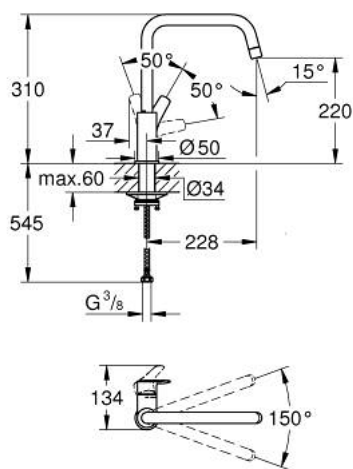

30 567 000 EUROSMART MITIGEUR MONOCOMMANDE 1/2" ÉVIER

DESCRIPTION DU PRODUIT

- Couleur: chromé
- bec haut
- GROHE LongLife finition durable
- GROHE SilkMove cartouche en céramique 28 mm
- limiteur de température intégré
- bec moulé pivotant, zone de rotation 150°
- conduit d'eau sans plomb ni nickel
- flexibles de raccordement souples
- set de fixation métal
- débit maximum à 3 bars : 10 l/min
- gamme GROHE Professional

30 567 000 EUROSMART MITIGEUR MONOCOMMANDE 1/2" ÉVIER

PIÈCES DE RECHANGE, novembre 2022 – now

- 1: Levier (Numéro de commande 48531000)
- 2: Cartouche (Numéro de commande 46963000)
- 3: mousseur (Numéro de commande 1010440000)
- 4: Clip de s-reté (Numéro de commande 4826600M)
- 5: Fixation M30x1,5 (Numéro de commande 48384000)
- 6: Plaque de renfort (Numéro de commande 05334000)