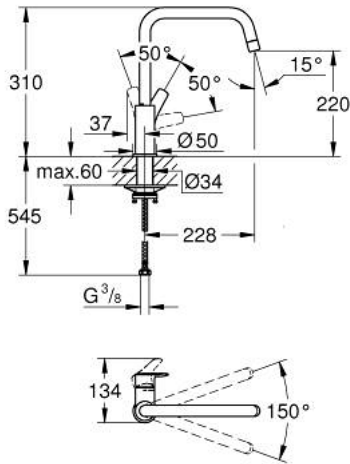

EUROSMART 30 567 000 خلاط مطبخ بمقبض فردي بقياس 1/2 بوصة

وصف المنتج:

• اللون: كروم

• صاب مرتفع

• طلاء كروم GROHE LongLife

• قلب سيراميك GROHE SilkMove 28 مم

• محدد درجة حرارة مدمج

• swivel tubular spout, swivel area 150°

• مسارات الماء الداخلية المعزولة - من دون رصاص ونيكل

• flexible connection hoses 3/8"

• maximum flow rate (at 3 bar): 10 l/min

• professional edition

EUROSMART 30 567 000 خلاط مطبخ بمقبض فردي بقياس 1/2 بوصة

الآن - 2022 ريمفون، قطع الغيار

1: مقبض (48531000 رقم الطلب)

2: خرطوشة (46963000 رقم الطلب)

3: flow control (1010440000 رقم الطلب)

4: حلقة الأمان (4826600M رقم الطلب)

5: تجميع مثبت ساق (48384000 رقم الطلب)

6: لوحة الدعم (05334000 رقم الطلب)