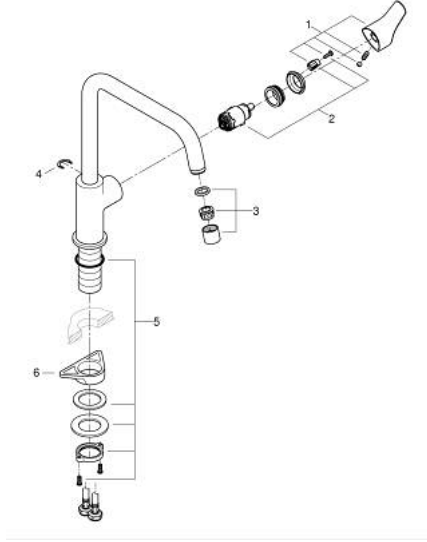

EUROSMART 30 567 000 خلاط مطبخ بمقبض فردي بقياس 1/2 بوصة

وصف المنتج:

• اللون: كروم

• صاب مرتفع

• طلاء كروم GROHE LongLife

• قلب سيراميك GROHE SilkMove 28 مم

• محدد درجة حرارة مدمج

• swivel tubular spout, swivel area 150°

• مسارات الماء الداخلية المعزولة - من دون رصاص ونيكل

• flexible connection hoses 3/8"

• maximum flow rate (at 3 bar): 10 l/min

• professional edition

EUROSMART 30 567 000 خلاط مطبخ بمقبض فردي بقياس 1/2 بوصة

الآن - 2022 ريمفون، قطع الغيار

1: مقبض (48531000 رقم الطلب)

2: خرطوشة (46963000 رقم الطلب)

3: flow control (1010440000 رقم الطلب)

4: حلقة الأمان (4826600M رقم الطلب)

5: تجميع مثبت ساق (48384000 رقم الطلب)

6: لوحة الدعم (05334000 رقم الطلب)