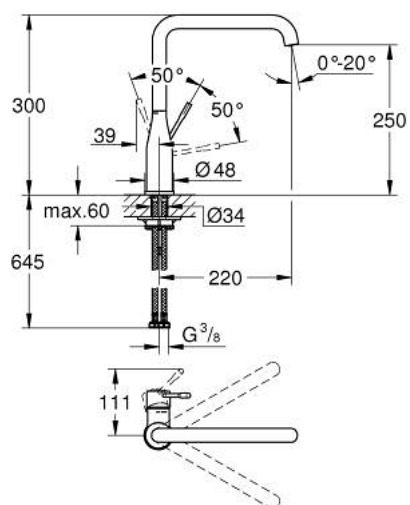

## 30 505 KF0 ESSENCE MITIGEUR MONOCOMMANDE 1/2" ÉVIER

### DESCRIPTION DU PRODUIT

- Couleur: phantom black
- GROHE SilkMove cartouche en céramique 28 mm
- GROHE AquaGuide mousseur ajustable
- bec moulé pivotant
- zone de pivotement réglable 0° / 150° / 360°
- flexibles de raccordement souples
- système de montage rapide
- limiteur de température intégré
- débit maximum à 3 bars : 6,5 l/min

### PIÈCES DE RECHANGE, mars 2022 – now

- 1: levier (Numéro de commande 46927KF0)
- 2: Cartouche (Numéro de commande 46580000)
- 3: anneau fileté (Numéro de commande 48591000)
- 4: bec (Numéro de commande 13376KF0)
- 4.1: Mousseur (Numéro de commande 48270000)
- 4.2: joint torique x 20 (Numéro de commande 0128500M)
- 4.3: Clip de s-reté (Numéro de commande 4826600M)
- 5: Rosace (Numéro de commande 48603KF0)
- 6: Fixation M26x1,5 (Numéro de commande 46671000)
- 7: Plaque de renfort (Numéro de commande 05334000)
- 8: Clef plate SW 46 mm à 6 pans (Numéro de commande 19017000)\*