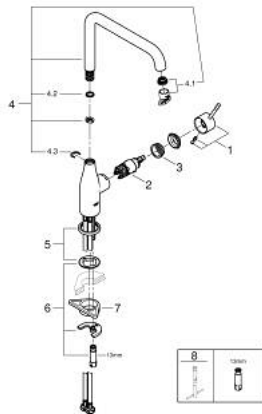

## 30 505 KF0 ESSENCE MITIGEUR MONOCOMMANDE 1/2" ÉVIER

### DESCRIPTION DU PRODUIT

- Couleur: phantom black
- GROHE SilkMove cartouche en céramique 28 mm
- GROHE AquaGuide mousseur ajustable
- bec moulé pivotant
- zone de pivotement réglable 0° / 150° / 360°
- flexibles de raccordement souples
- système de montage rapide
- limiteur de température intégré
- débit maximum à 3 bars : 6,5 l/min

### PIÈCES DE RECHANGE, mars 2022 – now

- 1: levier (Numéro de commande 46927KF0)
- 2: Cartouche (Numéro de commande 46580000)
- 3: anneau fileté (Numéro de commande 48591000)
- 4: bec (Numéro de commande 13376KF0)
- 4.1: Mousseur (Numéro de commande 48270000)
- 4.2: joint torique x 20 (Numéro de commande 0128500M)
- 4.3: Clip de s-reté (Numéro de commande 4826600M)
- 5: Rosace (Numéro de commande 48603KF0)
- 6: Fixation M26x1,5 (Numéro de commande 46671000)
- 7: Plaque de renfort (Numéro de commande 05334000)
- 8: Clef plate SW 46 mm à 6 pans (Numéro de commande 19017000)\*