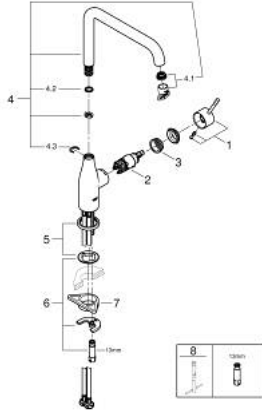

• منطقة دوار قابلة للتعديل 0° / 150° / 360°

• خرطوم توصيل مرنة

• نظام تركيب سريع

• محدد درجة حرارة مدمج

• maximum flow rate (at 3 bar): 6.5 l/min

## ESSENCE 30 505 KF0 خلاط مطبخ بمقبض فردي بقياس 1/2 بوصة

الآن - 2022 سرام, قطع الغيار

1: lever (رقم الطلب: 46927KF0)

2: خرطوشة (رقم الطلب: 46580000)

3: screw ring (رقم الطلب: 48591000)

4: spout (رقم الطلب: 13376KF0)

4.1: فلتر مياه (رقم الطلب: 48270000)

4.2: وردة عزل (رقم الطلب: 0128500M)

4.3: حلقة الأمان (رقم الطلب: 4826600M)

5: غطاء مثقوب من المنتصف (رقم الطلب: 48603KF0)

6: طقم تركيب ساق (رقم الطلب: 46671000)

7: لوحة الدعم (رقم الطلب: 05334000)