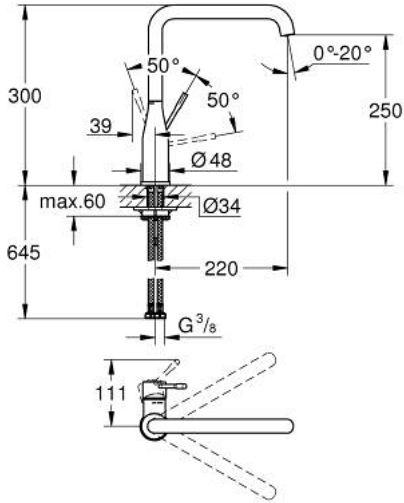

## ESSENCE 30 505 KF0 خلاط مطبخ بمقبض فردي بقياس 1/2 بوصة

وصف المنتج:

• اللون: phantom black

• صاب مرتفع

• قلب سيراميك GROHE SilkMove 28 مم

• مرعي المياه القابل للتعديل GROHE AquaGuide

• صنوبر أنبوبي قابل للدوران

• منطقة دوار قابلة للتعديل 0° / 150° / 360°

• خرطوم توصيل مرنة

• نظام تركيب سريع

• محدد درجة حرارة مدمج

• maximum flow rate (at 3 bar): 6.5 l/min

## ESSENCE 30 505 KF0 خلاط مطبخ بمقبض فردي بقياس 1/2 بوصة

الآن - 2022 سرام, قطع الغيار

1: lever (رقم الطلب: 46927KF0)

2: خرطوشة (رقم الطلب: 46580000)

3: screw ring (رقم الطلب: 48591000)

4: spout (رقم الطلب: 13376KF0)

4.1: فلتر مياه (رقم الطلب: 48270000)

4.2: وردة عزل (رقم الطلب: 0128500M)

4.3: حلقة الأمان (رقم الطلب: 4826600M)

5: غطاء مثقوب من المنتصف (رقم الطلب: 48603KF0)

6: طقم تركيب ساق (رقم الطلب: 46671000)

7: لوحة الدعم (رقم الطلب: 05334000)