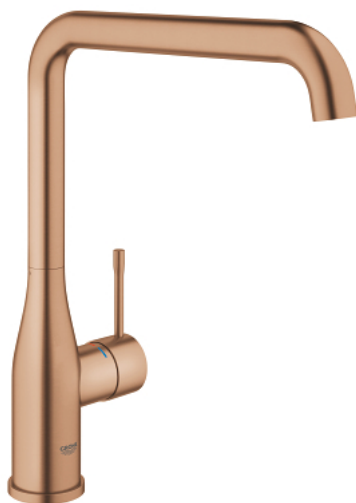

30 505 DL0 ESSENCE MITIGEUR MONOCOMMANDE 1/2" ÉVIER

DESCRIPTION DU PRODUIT

- Couleur: warm sunset brossé
- finition GROHE LongLife
- GROHE SilkMove cartouche en céramique 28 mm
- GROHE AquaGuide mousseur ajustable
- bec moulé pivotant
- zone de pivotement réglable 0° / 150° / 360°
- flexibles de raccordement souples
- système de montage rapide
- limiteur de température intégré
- débit maximum à 3 bars : 6,5 l/min