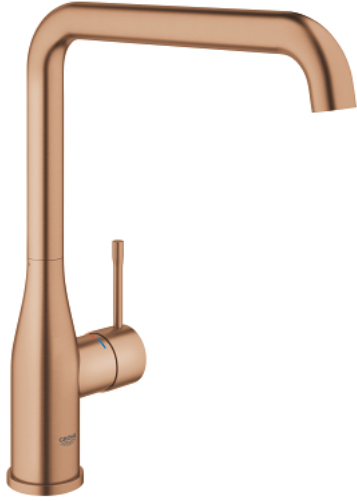

## ESSENCE 30 505 DL0 خلاط مطبخ بمقبض فردي بقياس 1/2 بوصة

وصف المنتج

• اللون: brushed warm sunset

• صاب مرتفع

• طلاء GROHE LongLife

• قلب سيراميك GROHE SilkMove 28 مم

• مرعي المياه القابل للتعديل GROHE AquaGuide

• صنوبر أنبوبي قابل للدوران

• منطقة دوار قابلة للتعديل 0° / 150° / 360°

• خراطيم توصيل مرنة

• نظام تركيب سريع

• محدد درجة حرارة مدمج

• maximum flow rate (at 3 bar): 6.5 l/min