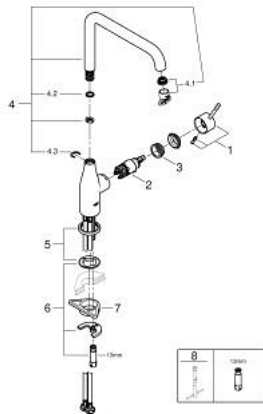

## 30 505 DC0 ESSENCE MITIGEUR MONOCOMMANDE 1/2" ÉVIER

### DESCRIPTION DU PRODUIT

- Couleur: supersteel
- finition GROHE LongLife
- GROHE SilkMove cartouche en céramique 28 mm
- GROHE AquaGuide mousseur ajustable
- bec moulé pivotant
- zone de pivotement réglable 0° / 150° / 360°
- flexibles de raccordement souples
- système de montage rapide
- limiteur de température intégré
- débit maximum à 3 bars : 6,5 l/min

### PIÈCES DE RECHANGE, février 2022 – now

- 1: Levier (Numéro de commande 46927DC0)
- 2: Cartouche (Numéro de commande 46580000)
- 3: anneau fileté (Numéro de commande 48591000)
- 4: Bec L (Numéro de commande 13376DC0)
- 4.1: Mousseur (Numéro de commande 48270000)
- 4.2: Joint torique 13,5 x 2,75 (Numéro de commande 0128500M)
- 4.3: Clip de s-reté (Numéro de commande 4826600M)
- 5: Rosace (Numéro de commande 48603DC0)
- 6: Fixation M26x1,5 (Numéro de commande 46671000)
- 7: Plaque de renfort (Numéro de commande 05334000)
- 8: Clef plate SW 46 mm à 6 pans (Numéro de commande 19017000)\*