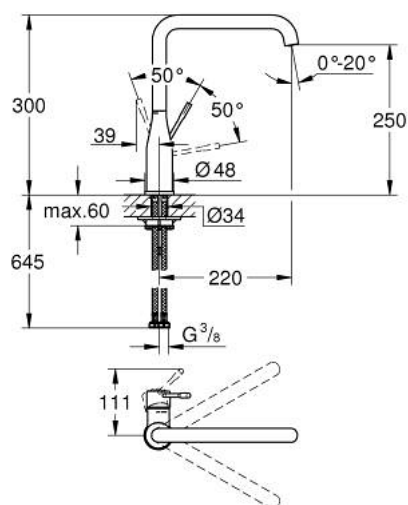

## 30 505 DC0 ESSENCE MITIGEUR MONOCOMMANDE 1/2" ÉVIER

### DESCRIPTION DU PRODUIT

- Couleur: supersteel
- finition GROHE LongLife
- GROHE SilkMove cartouche en céramique 28 mm
- GROHE AquaGuide mousseur ajustable
- bec moulé pivotant
- zone de pivotement réglable 0° / 150° / 360°
- flexibles de raccordement souples
- système de montage rapide
- limiteur de température intégré
- débit maximum à 3 bars : 6,5 l/min

### PIÈCES DE RECHANGE, février 2022 – now

- 1: Levier (Numéro de commande 46927DC0)
- 2: Cartouche (Numéro de commande 46580000)
- 3: anneau fileté (Numéro de commande 48591000)
- 4: Bec L (Numéro de commande 13376DC0)
- 4.1: Mousseur (Numéro de commande 48270000)
- 4.2: Joint torique 13,5 x 2,75 (Numéro de commande 0128500M)
- 4.3: Clip de s-reté (Numéro de commande 4826600M)
- 5: Rosace (Numéro de commande 48603DC0)
- 6: Fixation M26x1,5 (Numéro de commande 46671000)
- 7: Plaque de renfort (Numéro de commande 05334000)
- 8: Clef plate SW 46 mm à 6 pans (Numéro de commande 19017000)\*