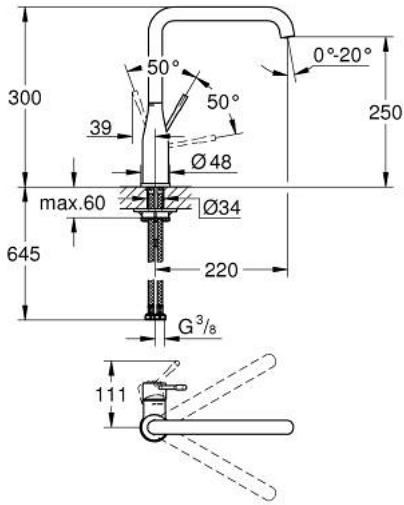

ESSENCE 30 505 DC0 خلاط مطبخ بمقبض فردي بقياس 1/2 بوصة

وصف المنتج

• اللون: supersteel

• صاب مرتفع

• طلاء GROHE LongLife

• قلب سيراميك GROHE SilkMove 28 مم

• مرغي المياه القابل للتعديل GROHE AquaGuide

• صنوبر أنبوبي قابل للدوران

• منطقة دوار قابلة للتعديل 0° / 150° / 360°

• خراطيم توصيل مرنة

• نظام تركيب سريع

• محدد درجة حرارة مدمج

• maximum flow rate (at 3 bar): 6.5 l/min

ESSENCE 30 505 DC0 خلاط مطبخ بمقبض فردي بقياس 1/2 بوصة

الآن - 2022 رياربف, قطع الغيار:

1: مقبض (رقم الطلب: 46927DC0) (الطلب: -)

2: خرطوشة (رقم الطلب: 46580000) (الطلب: -)

3: screw ring (رقم الطلب: 48591000)

4: قنطرة حرف (رقم الطلب: 13376DC0) L

4.1: فلتر مياه (رقم الطلب: 48270000)

4.2: وردة عزل (رقم الطلب: 0128500M)