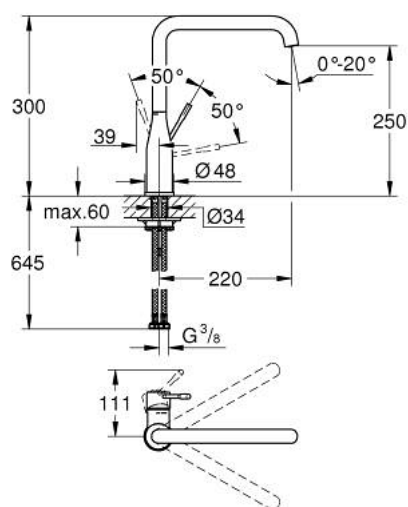

30 505 AL0 ESSENCE MITIGEUR MONOCOMMANDE 1/2" ÉVIER

DESCRIPTION DU PRODUIT

- Couleur: hard graphite brossé
- finition GROHE LongLife
- GROHE SilkMove cartouche en céramique 28 mm
- GROHE AquaGuide mousseur ajustable
- bec moulé pivotant
- zone de pivotement réglable 0° / 150° / 360°
- flexibles de raccordement souples
- système de montage rapide
- limiteur de température intégré
- débit maximum à 3 bars : 6,5 l/min

30 505 AL0 ESSENCE MITIGEUR MONOCOMMANDE 1/2" ÉVIER

PIÈCES DE RECHANGE, février 2022 – now

- 1: Levier (Numéro de commande 46927AL0)
- 2: Cartouche (Numéro de commande 46580000)
- 3: anneau fileté (Numéro de commande 48591000)
- 4: Bec L (Numéro de commande 13376AL0)
- 4.1: Mousseur (Numéro de commande 48270000)
- 4.2: joint torique x 20 (Numéro de commande 0128500M)
- 4.3: Clip de s-reté (Numéro de commande 4826600M)
- 5: Rosace (Numéro de commande 48603AL0)
- 6: Fixation M26x1,5 (Numéro de commande 46671000)
- 7: Plaque de renfort (Numéro de commande 05334000)
- 8: Clef plate SW 46 mm à 6 pans (Numéro de commande 19017000)*