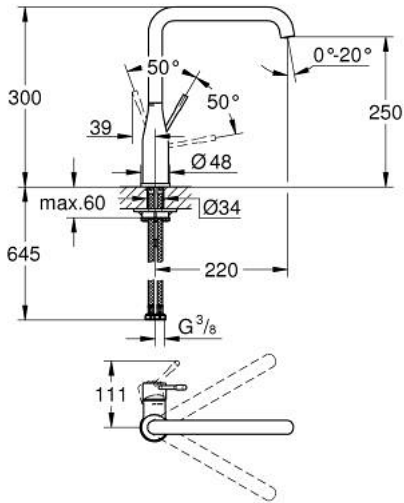

ESSENCE 30 505 AL0 خلاط مطبخ بمقبض فردي بقياس 1/2 بوصة

وصف المنتج:

• اللون: brushed hard graphite

• صواب مرتفع

• طلاء GROHE LongLife

• قلب سيراميك GROHE SilkMove 28 مم

• مرغي المياه القابل للتعديل GROHE AquaGuide

• صنوبر أنبوبي قابل للدوران

• منطقة دوار قابلة للتعديل 0° / 150° / 360°

• خراطيم توصيل مرنة

• نظام تركيب سريع

• محدد درجة حرارة مدمج

• maximum flow rate (at 3 bar): 6.5 l/min

ESSENCE 30 505 AL0 خلاط مطبخ بمقبض فردي بقياس 1/2 بوصة

الآن - 2022 رياربف, قطع الغيار:

1: مقبض (46927AL0 رقم الطلب):-

2: خرطوشة (46580000 رقم الطلب):-

3: screw ring (48591000 رقم الطلب):-

4: قنطره حرف (13376AL0 رقم الطلب):-

4.1: فلتر مياه (48270000 رقم الطلب):-