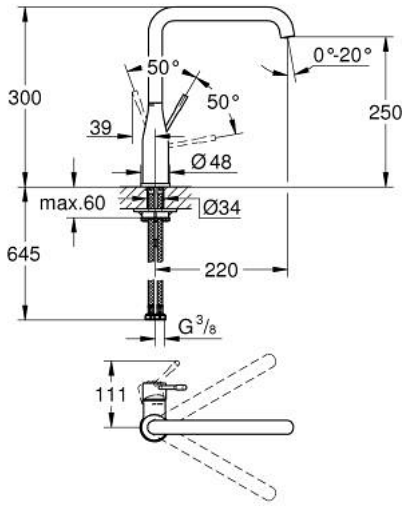

## ESSENCE 30 505 A00 خلاط مطبخ بمقبض فردي بقياس 1/2 بوصة

وصف المنتج

- اللون: hard graphite
- صاب مرتفع
- طلاء GROHE LongLife
- قلب سيراميك GROHE SilkMove 28 مم
- مرعي المياه القابل للتعديل GROHE AquaGuide
- صنوبر أنبوبي قابل للدوران
- منطقة دوار قابلة للتعديل 0° / 150° / 360°
- خراطيم توصيل مرنة
- نظام تركيب سريع
- محدد درجة حرارة مدمج
- maximum flow rate (at 3 bar): 6.5 l/min