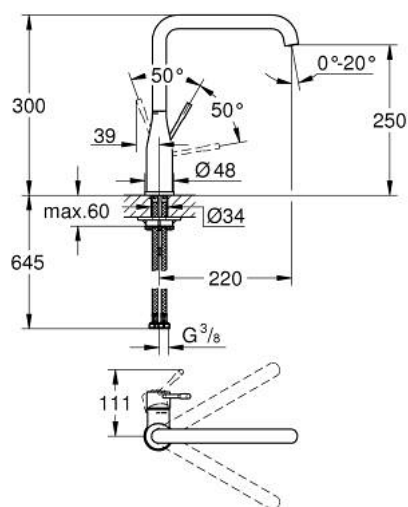

## 30 505 000 ESSENCE MITIGEUR MONOCOMMANDE 1/2" ÉVIER

### DESCRIPTION DU PRODUIT

- Couleur: chromé
- GROHE LongLife finition durable
- GROHE SilkMove cartouche en céramique 28 mm
- GROHE AquaGuide mousseur ajustable
- bec moulé pivotant
- zone de pivotement réglable 0° / 150° / 360°
- flexibles de raccordement souples
- système de montage rapide
- limiteur de température intégré
- débit maximum à 3 bars : 6,5 l/min
- remplace la référence 30 269 xx0

### PIÈCES DE RECHANGE, février 2022 – now

- 1: Levier (Numéro de commande 46927000)
- 2: Cartouche (Numéro de commande 46580000)
- 3: anneau fileté (Numéro de commande 48591000)
- 4: Bec L (Numéro de commande 13376000)
- 4.1: Mousseur (Numéro de commande 48270000)
- 4.2: Joint torique 13,5 x 2,75 (Numéro de commande 0128500M)
- 4.3: Clip de s-reté (Numéro de commande 4826600M)
- 5: Rosace (Numéro de commande 48603000)
- 6: Fixation M26x1,5 (Numéro de commande 46671000)
- 7: Plaque de renfort (Numéro de commande 05334000)
- 8: Clef platte SW 46 mm à 6 pans (Numéro de commande 19017000)\*