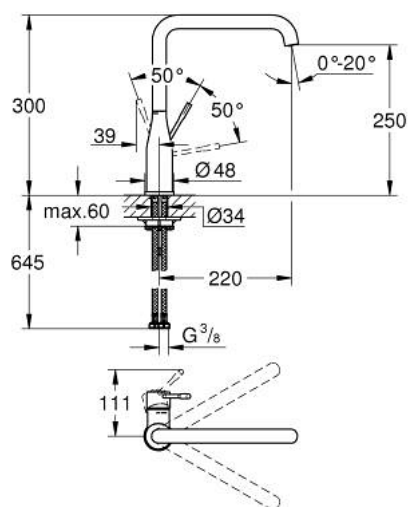

30 505 000 ESSENCE MITIGEUR MONOCOMMANDE 1/2" ÉVIER

DESCRIPTION DU PRODUIT

- Couleur: chromé
- GROHE LongLife finition durable
- GROHE SilkMove cartouche en céramique 28 mm
- GROHE AquaGuide mousseur ajustable
- bec moulé pivotant
- zone de pivotement réglable 0° / 150° / 360°
- flexibles de raccordement souples
- système de montage rapide
- limiteur de température intégré
- débit maximum à 3 bars : 6,5 l/min

30 505 000 ESSENCE MITIGEUR MONOCOMMANDE 1/2" ÉVIER

PIÈCES DE RECHANGE, février 2022 – now

- 1: Levier (Numéro de commande 46927000)
- 2: Cartouche (Numéro de commande 46580000)
- 3: anneau fileté (Numéro de commande 48591000)
- 4: Bec L (Numéro de commande 13376000)
- 4.1: Mousseur (Numéro de commande 48270000)
- 4.2: Joint torique 13,5 x 2,75 (Numéro de commande 0128500M)
- 4.3: Clip de s-reté (Numéro de commande 4826600M)
- 5: Rosace (Numéro de commande 48603000)
- 6: Fixation M26x1,5 (Numéro de commande 46671000)
- 7: Plaque de renfort (Numéro de commande 05334000)
- 8: Clef plate SW 46 mm à 6 pans (Numéro de commande 19017000)*