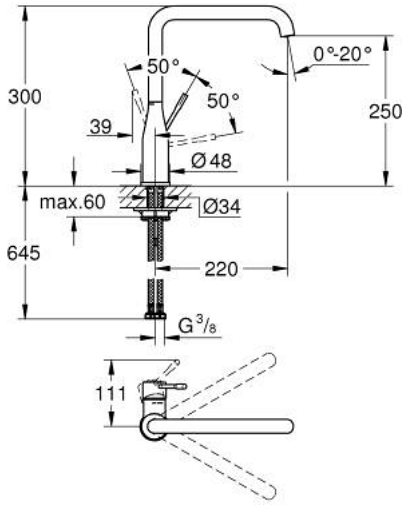

ESSENCE 30 505 000 خلاط مطبخ بمقبض فردي بقياس 1/2 بوصة

وصف المنتج

• اللون: كروم

• صاب مرتفع

• طلاء كروم GROHE LongLife

• قلب سيراميك GROHE SilkMove 28 مم

• مرعي المياه القابل للتعديل GROHE AquaGuide

• صنوبر أنبوبي قابل للدوران

• منطقة دوار قابلة للتعديل 0° / 150° / 360°

• خراطيم توصيل مرنة

• نظام تركيب سريع

• محدد درجة حرارة مدمج

• maximum flow rate (at 3 bar): 6.5 l/min

• replaces Essence sink mixer 30 269 xx0

ESSENCE 30 505 000 خلاط مطبخ بمقبض فردي بقياس 1/2 بوصة

الآن - 2022 رياربف, قطع الغيار:

1: مقبض (رقم الطلب: 46927000)

2: خرطوشة (رقم الطلب: 46580000)

3: screw ring (رقم الطلب: 48591000)

4: قنطرة حرف (رقم الطلب: 13376000)

4.1: فلتر مياه (رقم الطلب: 48270000)

4.2: وردة عزل (رقم الطلب: 0128500M)

4.3: حلقة الأمان (رقم الطلب: 4826600M)

5: غطاء مثقوب من المنتصف (رقم الطلب: 48603000)

6: طقم تركيب ساق (رقم الطلب: 46671000)

7: لوحة الدعم (رقم الطلب: 05334000)

8: مفتاح تحميل* (رقم الطلب: 19017000)

*إكسسوارات اختيارية