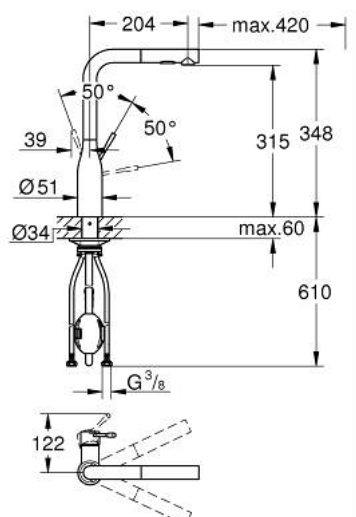

30 504 KF0 ESSENCE MITIGEUR MONOCOMMANDE 1/2" ÉVIER

DESCRIPTION DU PRODUIT

- Couleur: phantom black
- GROHE SilkMove cartouche en céramique 28 mm
- Pull-Out spout for greater flexibility
- 2 jets
- inversion automatique à jet laminaire
- matériel: métal
- bec moulé pivotant, zone de rotation 360°
- clapet anti-retour intégré
- protégé contre le retour d'eau
- flexibles de raccordement souples
- set de fixation métal
- limiteur de température intégré
- débit maximum à 3 bars : 8 l/min

30 504 KF0 ESSENCE MITIGEUR MONOCOMMANDE 1/2" ÉVIER

PIÈCES DE RECHANGE, juin 2022 – now

- 1: levier (Numéro de commande 46927KF0)
- 2: Cartouche (Numéro de commande 46580000)
- 3: douche (Numéro de commande 46926KF0)
- 3.1: Filtre (Numéro de commande 0676800M)
- 3.2: Clapet anti-retour (Numéro de commande 08565000)
- 3.3: Brise-jet (Numéro de commande 48275000)
- 4: Flexible pour mitigeur évier avec douche ou mousseur extractible (Numéro de commande 48293000)
- 5: Fixation M30x1,5 (Numéro de commande 48384000)
- 6: Plaque de renfort (Numéro de commande 05334000)