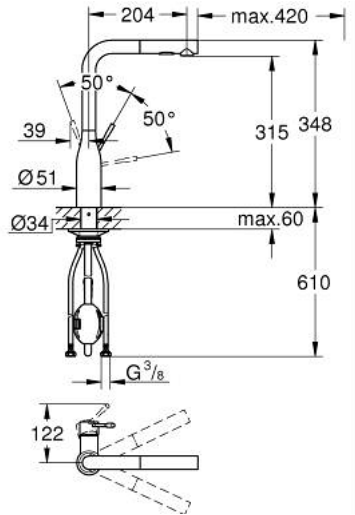

ESSENCE 30 504 KF0 خلاط مطبخ بمقبض فردي بقياس 1/2 بوصة

وصف المنتج:

• اللون: phantom black

• صاب مرتفع

• قلب سيراميك GROHE SilkMove 28 مم

• Pull-Out spout for greater flexibility

• مثبت اتجاه التدفق

Dual Spray - switch between laminar spray and SpeedClean shower jet

using diverter

• عودة تلقائية إلى الرذاذ القمري

• الخامة: معدن

• swivel tubular spout, swivel area 360°

• صمام مدمج مانع للإرجاع

• محمي من التدفق العكسي

• خرطوم توصيل مرنة

• محدود درجة حرارة مدمج

• maximum flow rate (at 3 bar): 8 l/min

ESSENCE 30 504 KF0 خلاط مطبخ بمقبض فردي بقياس 1/2 بوصة

الآن - 2022 وينوي, قطع الغيار:

1: lever (رقم الطلب: 46927KF0)

2: خرطوشة (رقم الطلب: 46580000)

3: سبراي قابل للسحب (رقم الطلب: 46926KF0)