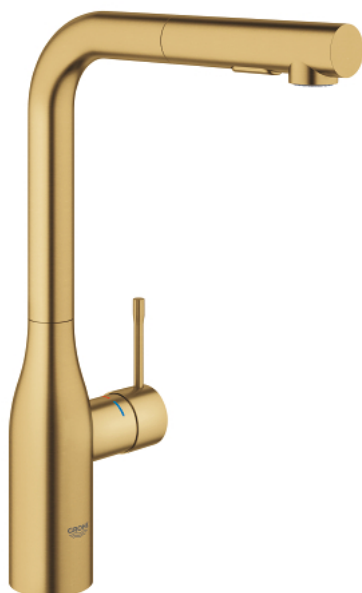

30 504 GN0 ESSENCE MITIGEUR MONOCOMMANDE 1/2" ÉVIER

DESCRIPTION DU PRODUIT

- Couleur: cool sunrise brossé
- finition GROHE LongLife
- GROHE SilkMove cartouche en céramique 28 mm
- Pull-Out spout for greater flexibility
- 2 jets
- inversion automatique à jet laminaire
- matériel: métal
- bec moulé pivotant, zone de rotation 360°
- clapet anti-retour intégré
- protégé contre le retour d'eau
- flexibles de raccordement souples
- set de fixation métal
- limiteur de température intégré
- débit maximum à 3 bars : 8 l/min