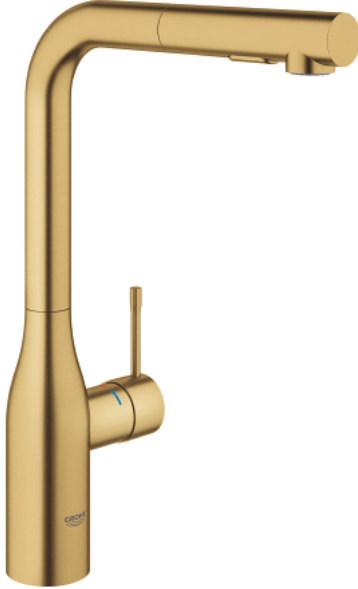

## ESSENCE 30 504 GN0 خلاط مطبخ بمقبض فردي بقياس 1/2 بوصة

وصف المنتج:

• اللون: brushed cool sunrise

• صباب مرتفع

• طلاء GROHE LongLife

• قلب سيراميك GROHE SilkMove 28 مم

• Pull-Out spout for greater flexibility

• مثبت اتجاه التدفق

Dual Spray - switch between laminar spray and SpeedClean shower jet

• using diverter

• عودة تلقائية إلى الرذاذ القمري

• الخامة: معدن

• swivel tubular spout, swivel area 360°

• صمام مدمج مانع للإرجاع

• محمي من التدفق العكسي

• خرطوم توصيل مرنة

•

• محدد درجة حرارة مدمج

• maximum flow rate (at 3 bar): 8 l/min