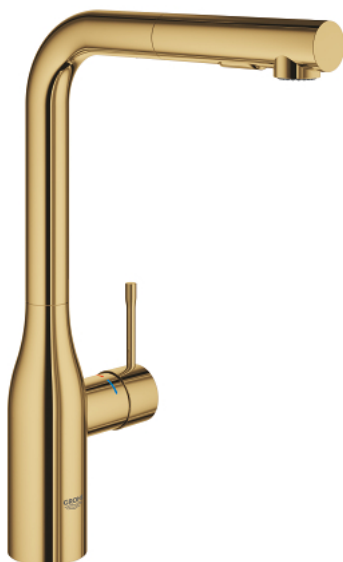

## 30 504 GL0 ESSENCE MITIGEUR MONOCOMMANDE 1/2" ÉVIER

### DESCRIPTION DU PRODUIT

- Couleur: cool sunrise
- finition GROHE LongLife
- GROHE SilkMove cartouche en céramique 28 mm
- Pull-Out spout for greater flexibility
- 2 jets
- inversion automatique à jet laminaire
- matériel: métal
- bec moulé pivotant, zone de rotation 360°
- clapet anti-retour intégré
- protégé contre le retour d'eau
- flexibles de raccordement souples
- set de fixation métal
- limiteur de température intégré
- débit maximum à 3 bars : 8 l/min