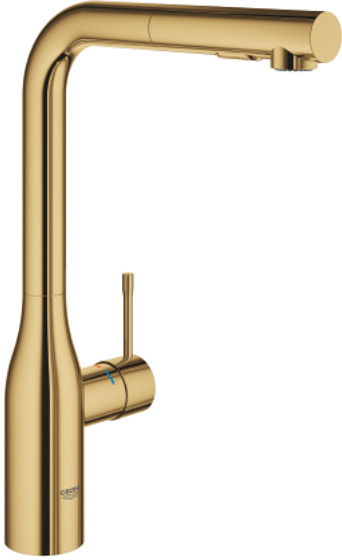

ESSENCE 30 504 GL0 خلاط مطبخ بمقبض فردي بقياس 1/2 بوصة

وصف المنتج:

• اللون: cool sunrise

• صاب مرتفع

• طلاء GROHE LongLife

• قلب سيراميك GROHE SilkMove 28 مم

• Pull-Out spout for greater flexibility

• مثبت اتجاه التدفق

Dual Spray - switch between laminar spray and SpeedClean shower jet

• using diverter

• عودة تلقائية إلى الرذاذ القمري

• الخامة: معدن

• swivel tubular spout, swivel area 360°

• صمام مدمج مانع للإرجاع

• محمي من التدفق العكسي

• خراطيم توصيل مرنة

•

• محدد درجة حرارة مدمج

• maximum flow rate (at 3 bar): 8 l/min