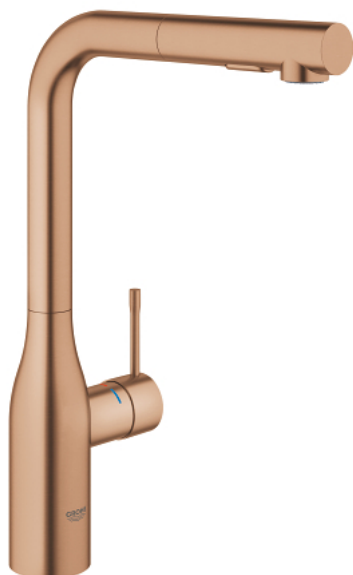

30 504 DL0 ESSENCE MITIGEUR MONOCOMMANDE 1/2" ÉVIER

DESCRIPTION DU PRODUIT

- Couleur: warm sunset brossé
- finition GROHE LongLife
- GROHE SilkMove cartouche en céramique 28 mm
- Pull-Out spout for greater flexibility
- 2 jets
- inversion automatique à jet laminaire
- matériel: métal
- bec moulé pivotant, zone de rotation 360°
- clapet anti-retour intégré
- protégé contre le retour d'eau
- flexibles de raccordement souples
- set de fixation métal
- limiteur de température intégré
- débit maximum à 3 bars : 8 l/min