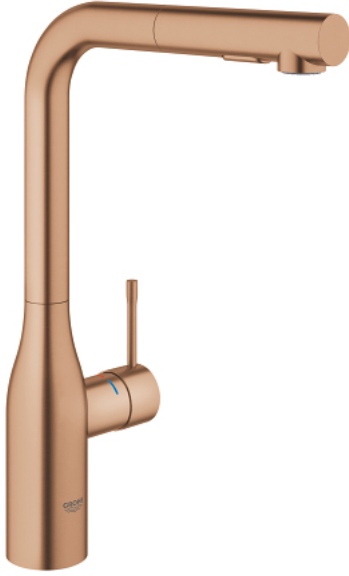

ESSENCE 30 504 DL0 خلاط مطبخ بمقبض فردي بقياس 1/2 بوصة

وصف المنتج:

• اللون: brushed warm sunset

• صاب مرتفع

• طلاء GROHE LongLife

• قلب سيراميك GROHE SilkMove 28 مم

• Pull-Out spout for greater flexibility

• مثبت اتجاه التدفق

Dual Spray - switch between laminar spray and SpeedClean shower jet

using diverter

• عودة تلقائية إلى الرذاذ القمري

• الخامة: معدن

• swivel tubular spout, swivel area 360°

• صمام مدمج مانع للإرجاع

• محمي من التدفق العكسي

• خراطيم توصيل مرنة

• محدد درجة حرارة مدمج

• maximum flow rate (at 3 bar): 8 l/min