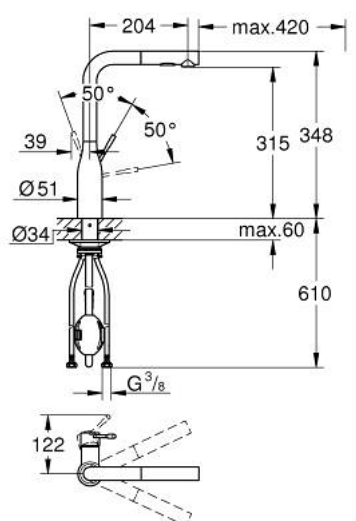

30 504 DC0 ESSENCE MITIGEUR MONOCOMMANDE 1/2" ÉVIER

DESCRIPTION DU PRODUIT

- Couleur: supersteel
- finition GROHE LongLife
- GROHE SilkMove cartouche en céramique 28 mm
- Pull-Out spout for greater flexibility
- 2 jets
- inversion automatique à jet laminaire
- matériel: métal
- bec moulé pivotant, zone de rotation 360°
- clapet anti-retour intégré
- protégé contre le retour d'eau
- flexibles de raccordement souples
- set de fixation métal
- limiteur de température intégré
- débit maximum à 3 bars : 8 l/min

30 504 DC0 ESSENCE MITIGEUR MONOCOMMANDE 1/2" ÉVIER

PIÈCES DE RECHANGE, juin 2022 – now

- 1: Levier (Numéro de commande 46927DC0)
- 2: Cartouche (Numéro de commande 46580000)
- 3: Mousseur douche extractible (Numéro de commande 46926DC0)
- 3.1: Filtre (Numéro de commande 0676800M)
- 3.2: Clapet anti-retour (Numéro de commande 08565000)
- 3.3: Brise-jet (Numéro de commande 48275000)
- 4: Flexible pour mitigeur évier avec douche ou mousseur extractible (Numéro de commande 48293000)
- 5: Fixation M30x1,5 (Numéro de commande 48384000)
- 6: Plaque de renfort (Numéro de commande 05334000)