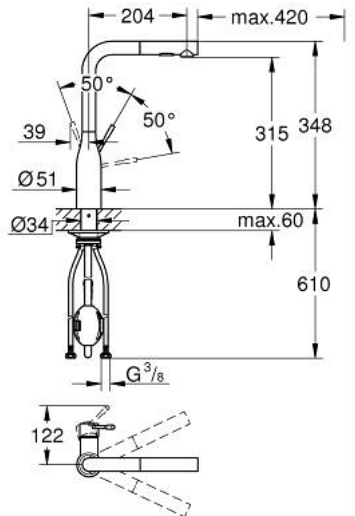

ESSENCE 30 504 DC0 خلاط مطبخ بمقبض فردي بقياس 1/2 بوصة

وصف المنتج:

• اللون: supersteel

• صواب مرتفع

• طلاء GROHE LongLife

• قلب سيراميك GROHE SilkMove 28 مم

• Pull-Out spout for greater flexibility

• مثبت اتجاه التدفق

Dual Spray - switch between laminar spray and SpeedClean shower jet

• using diverter

• عودة تلقائية إلى الرذاذ القمري

• الخامة: معدن

• swivel tubular spout, swivel area 360°

• صمام مدمج مانع للإرجاع

• محمي من التدفق العكسي

• خراطيم توصيل مرنة

•

• محدد درجة حرارة مدمج

• maximum flow rate (at 3 bar): 8 l/min

ESSENCE 30 504 DC0 خلاط مطبخ بمقبض فردي بقياس 1/2 بوصة

الآن - 2022 وي.نوي, قطع الغيار:

1: مقبض (46927DC0 رقم الطلب:-)

2: خرطوشة (46580000 رقم الطلب:-)