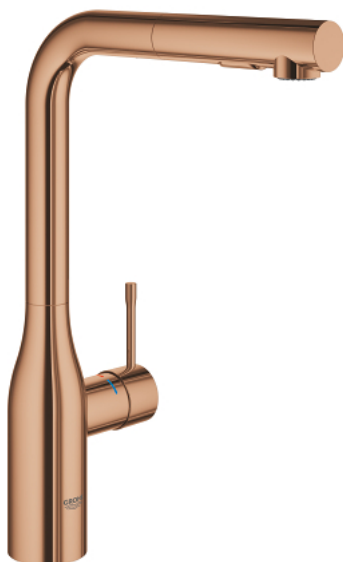

30 504 DA0 ESSENCE MITIGEUR MONOCOMMANDE 1/2" ÉVIER

DESCRIPTION DU PRODUIT

- Couleur: warm sunset
- finition GROHE LongLife
- GROHE SilkMove cartouche en céramique 28 mm
- Pull-Out spout for greater flexibility
- 2 jets
- inversion automatique à jet laminaire
- matériel: métal
- bec moulé pivotant, zone de rotation 360°
- clapet anti-retour intégré
- protégé contre le retour d'eau
- flexibles de raccordement souples
- set de fixation métal
- limiteur de température intégré
- débit maximum à 3 bars : 8 l/min