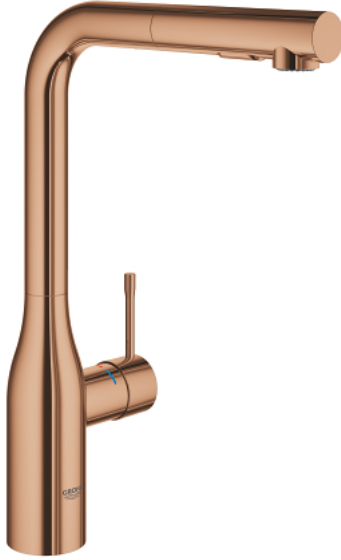

ESSENCE 30 504 DA0 خلاط مطبخ بمقبض فردي بقياس 1/2 بوصة

وصف المنتج:

- اللون: warm sunset
- صباب مرتفع
- طلاء GROHE LongLife
- قلب سيراميك GROHE SilkMove 28 مم
- Pull-Out spout for greater flexibility

• مثبت اتجاه التدفق

Dual Spray - switch between laminar spray and SpeedClean shower jet

using diverter

• عودة تلقائية إلى الرذاذ القمري

• الخامة: معدن

swivel tubular spout, swivel area 360°

• صمام مدمج مانع للإرجاع

• محمي من التدفق العكسي

• خراطيم توصيل مرنة

•

• محدد درجة حرارة مدمج

maximum flow rate (at 3 bar): 8 l/min