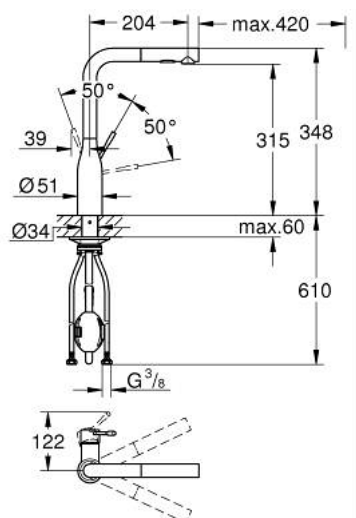

30 504 AL0 ESSENCE MITIGEUR MONOCOMMANDE 1/2" ÉVIER

DESCRIPTION DU PRODUIT

- Couleur: hard graphite brossé
- finition GROHE LongLife
- GROHE SilkMove cartouche en céramique 28 mm
- Pull-Out spout for greater flexibility
- 2 jets
- inversion automatique à jet laminaire
- matériel: métal
- bec moulé pivotant, zone de rotation 360°
- clapet anti-retour intégré
- protégé contre le retour d'eau
- flexibles de raccordement souples
- set de fixation métal
- limiteur de température intégré
- débit maximum à 3 bars : 8 l/min

30 504 AL0 ESSENCE MITIGEUR MONOCOMMANDE 1/2" ÉVIER

PIÈCES DE RECHANGE, juin 2022 – now

- 1: Levier (Numéro de commande 46927AL0)
- 2: Cartouche (Numéro de commande 46580000)
- 3: douchette (Numéro de commande 46926AL0)
- 3.1: Filtre (Numéro de commande 0676800M)
- 3.2: Clapet anti-retour (Numéro de commande 08565000)
- 3.3: Brise-jet (Numéro de commande 48275000)
- 4: Flexible pour mitigeur évier avec douchette ou mousseur extractible (Numéro de commande 48293000)
- 5: Fixation M30x1,5 (Numéro de commande 48384000)
- 6: Plaque de renfort (Numéro de commande 05334000)