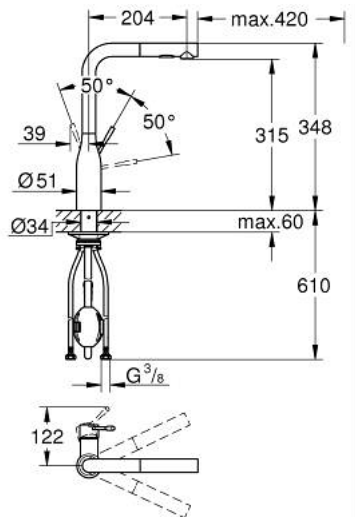

• مثبت اتجاه التدفق

Dual Spray - switch between laminar spray and SpeedClean shower jet

using diverter

• عودة تلقائية إلى الرذاذ القمري

• الخامة: معدن

• swivel tubular spout, swivel area 360°

• صمام مدمج مانع للإرجاع

• محمي من التدفق العكسي

• خراطيم توصيل مرنة

•

• محدود درجة حرارة مدمج

• maximum flow rate (at 3 bar): 8 l/min

ESSENCE 30 504 AL0 خلاط مطبخ بمقبض فردي بقياس 1/2 بوصة

الآن - 2022 وي.نوي, قطع الغيار:

1: مقبض (46927AL0 رقم الطلب).

4: Hose for sink mixer with pull-out dual spray or mousseur (4829 رقم الطلب).

3000)

5: تجميع مثبت ساق (48384000 رقم الطلب).

6: لوحة الدعم (05334000 رقم الطلب).