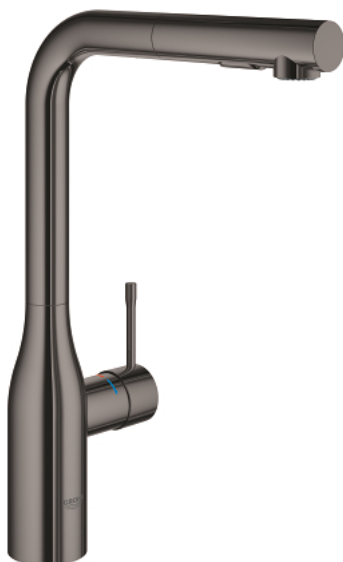

## 30 504 A00 ESSENCE MITIGEUR MONOCOMMANDE 1/2" ÉVIER

### DESCRIPTION DU PRODUIT

- Couleur: hard graphite
- finition GROHE LongLife
- GROHE SilkMove cartouche en céramique 28 mm
- Pull-Out spout for greater flexibility
- 2 jets
- inversion automatique à jet laminaire
- matériel: métal
- bec moulé pivotant, zone de rotation 360°
- clapet anti-retour intégré
- protégé contre le retour d'eau
- flexibles de raccordement souples
- set de fixation métal
- limiteur de température intégré
- débit maximum à 3 bars : 8 l/min