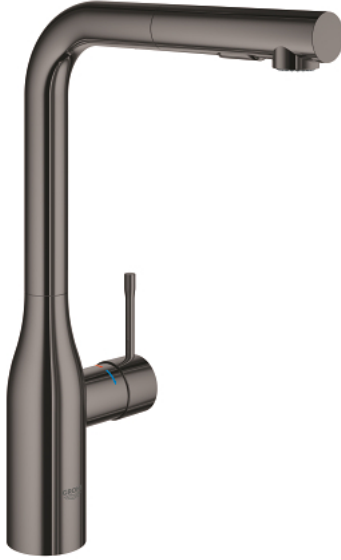

ESSENCE 30 504 A00 خلاط مطبخ بمقبض فردي بقياس 1/2 بوصة

وصف المنتج:

• اللون: hard graphite

• صباب مرتفع

• طلاء GROHE LongLife

• قلب سيراميك GROHE SilkMove 28 مم

• Pull-Out spout for greater flexibility

• مثبت اتجاه التدفق

Dual Spray - switch between laminar spray and SpeedClean shower jet

• using diverter

• عودة تلقائية إلى الرذاذ القمري

• الخامة: معدن

• swivel tubular spout, swivel area 360°

• صمام مدمج مانع للإرجاع

• محمي من التدفق العكسي

• خراطيم توصيل مرنة

•

• محدد درجة حرارة مدمج

• maximum flow rate (at 3 bar): 8 l/min