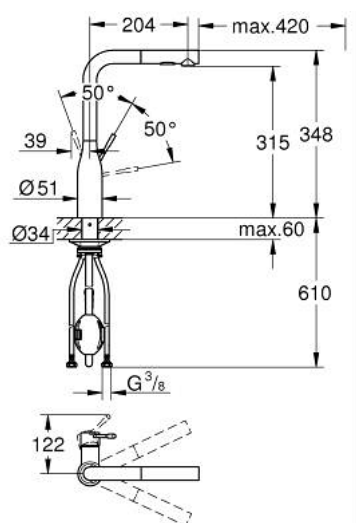

30 504 000 ESSENCE MITIGEUR MONOCOMMANDE 1/2" ÉVIER

DESCRIPTION DU PRODUIT

- Couleur: chromé
- GROHE LongLife finition durable
- GROHE SilkMove cartouche en céramique 28 mm
- Pull-Out spout for greater flexibility
- 2 jets
- inversion automatique à jet laminaire
- matériel: métal
- bec moulé pivotant, zone de rotation 360°
- clapet anti-retour intégré
- protégé contre le retour d'eau
- flexibles de raccordement souples
- set de fixation métal
- limiteur de température intégré
- débit maximum à 3 bars : 8 l/min

30 504 000 ESSENCE MITIGEUR MONOCOMMANDE 1/2" ÉVIER

PIÈCES DE RECHANGE, juin 2022 – now

- 1: Levier (Numéro de commande 46927000)
- 2: Cartouche (Numéro de commande 46580000)
- 3: douchette (Numéro de commande 46926000)
- 3.1: Filtre (Numéro de commande 0676800M)
- 3.2: Clapet anti-retour (Numéro de commande 08565000)
- 3.3: Brise-jet (Numéro de commande 48275000)
- 4: Flexible pour mitigeur évier avec douchette ou mousseur extractible (Numéro de commande 48293000)
- 5: Fixation M30x1,5 (Numéro de commande 48384000)
- 6: Plaque de renfort (Numéro de commande 05334000)