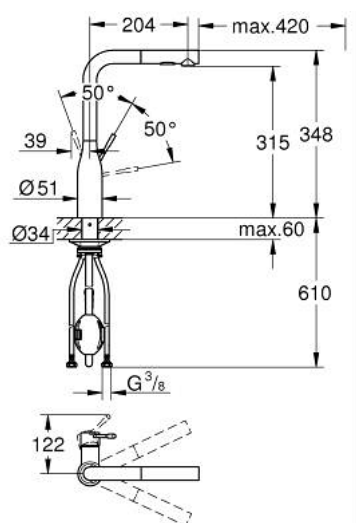

30 504 000 ESSENCE MITIGEUR MONOCOMMANDE 1/2" ÉVIER

DESCRIPTION DU PRODUIT

- Couleur: chromé
- GROHE LongLife finition durable
- GROHE SilkMove cartouche en céramique 28 mm
- Pull-Out spout for greater flexibility
- 2 jets
- inversion automatique à jet laminaire
- matériel: métal
- bec moulé pivotant, zone de rotation 360°
- clapet anti-retour intégré
- protégé contre le retour d'eau
- flexibles de raccordement souples
- set de fixation métal
- limiteur de température intégré
- débit maximum à 3 bars : 8 l/min
- remplace le mitigeur évier Essence 30 270 xx0

30 504 000 ESSENCE MITIGEUR MONOCOMMANDE 1/2" ÉVIER

PIÈCES DE RECHANGE, juin 2022 – now

- 1: Levier (Numéro de commande 46927000)
- 2: Cartouche (Numéro de commande 46580000)
- 3: douchette (Numéro de commande 46926000)
- 3.1: Filtre (Numéro de commande 0676800M)
- 3.2: Clapet anti-retour (Numéro de commande 08565000)
- 3.3: Brise-jet (Numéro de commande 48275000)
- 4: Flexible pour mitigeur évier avec douchette ou mousseur extractible (Numéro de commande 48293000)
- 5: Fixation M30x1,5 (Numéro de commande 48384000)
- 6: Plaque de renfort (Numéro de commande 05334000)