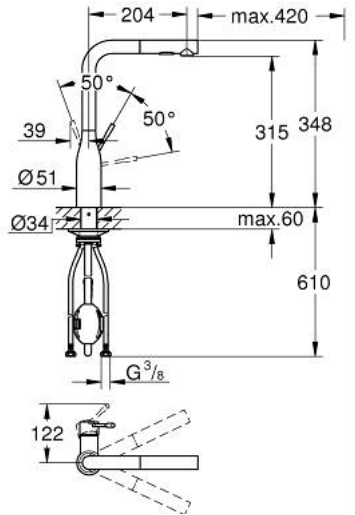

## ESSENCE 30 504 000 خلاط مطبخ بمقبض فردي بقياس 1/2 بوصة

وصف المنتج

• اللون: كروم

• صباب مرتفع

• طلاء كروم GROHE LongLife

• قلب سيراميك GROHE SilkMove 28 مم

• Pull-Out spout for greater flexibility

• مثبت اتجاه التدفق

Dual Spray - switch between laminar spray and SpeedClean shower jet

using diverter

• عودة تلقائية إلى الرذاذ القمري

• الخامة: معدن

• swivel tubular spout, swivel area 360°

• صمام مدمج مانع للإرجاع

• محمي من التدفق العكسي

• خرطوم توصيل مرنة

• محدد درجة حرارة مدمج

• maximum flow rate (at 3 bar): 8 l/min

## ESSENCE 30 504 000 خلاط مطبخ بمقبض فردي بقياس 1/2 بوصة

الآن - 2022 وي.نوي, قطع الغيار:

1: مقبض (46927000 رقم الطلب.)

2: خرطوشة (46580000 رقم الطلب.)

3: سبراي قابل للسحب (46926000 رقم الطلب.)

3.1: مصفاة غبار (0676800M رقم الطلب.)