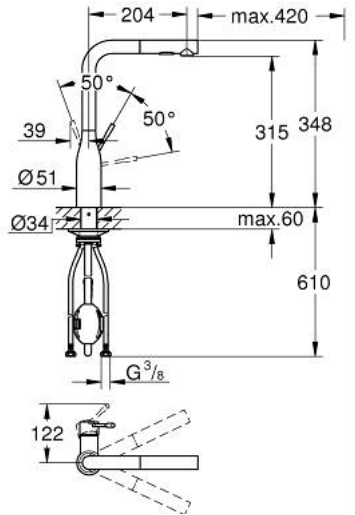

ESSENCE 30 504 000 خلاط مطبخ بمقبض فردي بقياس 1/2 بوصة

وصف المنتج

• اللون: كروم

• صباب مرتفع

• طلاء كروم GROHE LongLife

• قلب سيراميك GROHE SilkMove 28 مم

• Pull-Out spout for greater flexibility

• مثبت اتجاه التدفق

Dual Spray - switch between laminar spray and SpeedClean shower jet

using diverter

• عودة تلقائية إلى الرذاذ القمري

• الخامة: معدن

swivel tubular spout, swivel area 360°

• صمام مدمج مانع للإرجاع

• محمي من التدفق العكسي

• خرطوم توصيل مرنة

• محدد درجة حرارة مدمج

maximum flow rate (at 3 bar): 8 l/min

ESSENCE 30 504 000 خلاط مطبخ بمقبض فردي بقياس 1/2 بوصة

الآن - 2022 وي.نوي, قطع الغيار:

1: مقبض (46927000 رقم الطلب.)

2: خرطوشة (46580000 رقم الطلب.)