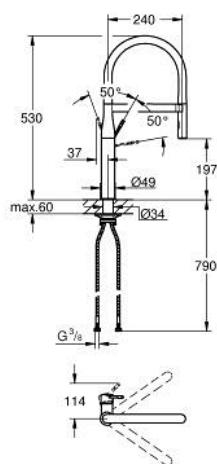

30 503 KF0 ESSENCE MITIGEUR MONOCOMMANDE 1/2" ÉVIER

DESCRIPTION DU PRODUIT

- Couleur: phantom black
- GROHE SilkMove cartouche en céramique 28 mm
- avec limiteur de température intégré
- modèle pro
- avec flexible hygiénique en santoprene GROHFlexx kitchen
- inverseur: jet laminaire/jet de pluie SpeedClean
- inversion automatique à jet laminaire
- douchette en métal
- MagneticDocking Remise en place en douceur du bec
- bec orientable
- zone de rotation 360°
- protégé contre le retour d'eau
- flexibles de raccordement souples
- set de fixation métal
- débit maximum à 3 bars : 8 l/min

30 503 KF0 ESSENCE MITIGEUR MONOCOMMANDE 1/2" ÉVIER

PIÈCES DE RECHANGE, mars 2022 – now

- 1: levier (Numéro de commande 46927KF0)
- 2: Cartouche (Numéro de commande 46963000)
- 3: douchette (Numéro de commande 46965KF0)
- 3.1: Brise-jet (Numéro de commande 48347000)
- 4: Flexible de douche (Numéro de commande 46964KK0)
- 5: Clapet anti-retour (Numéro de commande 08565000)
- 6: Filtre (Numéro de commande 0676800M)
- 7: Plaque de renfort (Numéro de commande 05334000)
- 8: Fixation M30x1,5 (Numéro de commande 48384000)