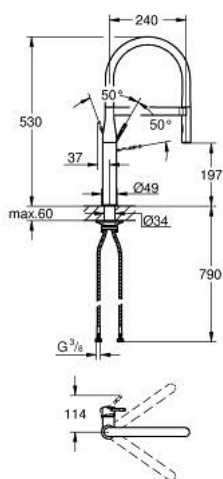

## 30 503 000 ESSENCE MITIGEUR MONOCOMMANDE 1/2" ÉVIER

### DESCRIPTION DU PRODUIT

- Couleur: chromé
- GROHE LongLife finition durable
- GROHE SilkMove cartouche en céramique 28 mm
- avec limiteur de température intégré
- modèle pro
- avec flexible hygiénique en santoprene GROHFlexx kitchen
- inverseur: jet laminaire/jet de pluie SpeedClean
- inversion automatique à jet laminaire
- douchette en métal
- MagneticDocking Remise en place en douceur du bec
- bec orientable
- zone de rotation 360°
- protégé contre le retour d'eau
- flexibles de raccordement souples
- set de fixation métal
- débit maximum à 3 bars : 8 l/min

### PIÈCES DE RECHANGE, août 2020 – now

- 1: Levier (Numéro de commande 46927000)
- 2: Cartouche (Numéro de commande 46963000)
- 3: Dchette cplte evier Pro 30294000 (Numéro de commande 46965000)
- 3.1: Brise-jet (Numéro de commande 48347000)
- 4: Flexible de douche (Numéro de commande 46964KK0)
- 5: Clapet anti-retour (Numéro de commande 08565000)
- 6: Filtre (Numéro de commande 0676800M)
- 7: Plaque de renfort (Numéro de commande 05334000)
- 8: Fixation M30x1,5 (Numéro de commande 48384000)