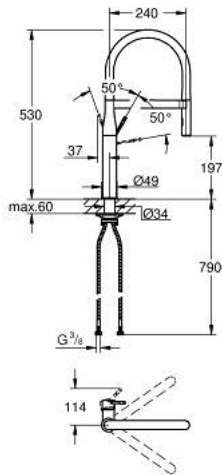

• صباب قابل للدوران

• منطقة الدوران 360 درجة

• محمي من التدفق العكسي

• خراطيم توصيل مرنة

•

• maximum flow rate (at 3 bar): 8 l/min

ESSENCE 30 503 000 خلاط مطبخ بمقبض فردي بقياس 1/2 بوصة

الآن - 2020 س طسغأ, قطع الغيار:

1: مقبض (46927000 رقم الطلب):

2: خرطوشة (46963000 رقم الطلب):

3: سبراي قابل للسحب (46965000 رقم الطلب):

3.1: محافظ على استقامة التدفق (48347000 رقم الطلب):

4: خرطوم دش (46964KK0 رقم الطلب):

5: صمام مانع للإرجاع (08565000 رقم الطلب):