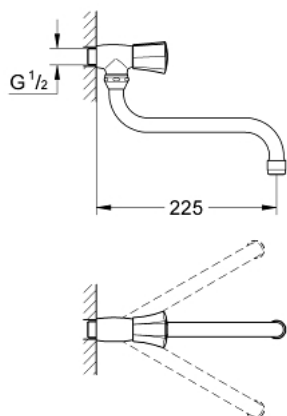

30 484 001 **COSTA L ROBINET DE SERVICE 1/2"**

DESCRIPTION DU PRODUIT

- Couleur: chromé
- montage mural
- poignées métalliques
- à isolation thermique
- marquage bleu
- finition GROHE LongLife
- têtes GROHE Long-Life
- bec moulé pivotant, zone de rotation 360°
- débit maximum à 3 bars : 13 l/min

30 484 001 COSTA L ROBINET DE SERVICE 1/2"

PIÈCES DE RECHANGE, juin 2007 – now

- 1: Tête complète (Numéro de commande 45994000)
- 1.1: insert encliquetable (Numéro de commande 0538600M)
- 2: Tête long-life 1/2" (Numéro de commande 07146000)
- 2.1: Joint torique 6 x 2 (Numéro de commande 0128300M)
- 2.2: Joint torique 18,2 x 1,7 (Numéro de commande 0392400M)
- 2.3: Joint (Numéro de commande 0529100M)
- 3: Bec tube (Numéro de commande 13084000)
- 3.1: Mousseur (Numéro de commande 13928000)
- 3.2: Joint torique 13,5 x 2,75 (Numéro de commande 0128500M)
- 4: vis (Numéro de commande 48013000)*