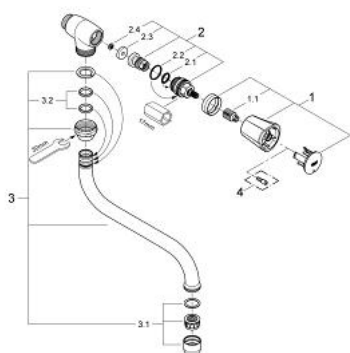

30 484 001 **COSTA L ROBINET DE SERVICE 1/2"**

DESCRIPTION DU PRODUIT

- Couleur: chromé
- montage mural
- poignées métalliques
- à isolation thermique
- marquage bleu
- finition GROHE LongLife
- têtes GROHE Long-Life
- bec moulé pivotant, zone de rotation 360°
- débit maximum à 3 bars : 13 l/min

30 484 001 COSTA L ROBINET DE SERVICE 1/2"

PIÈCES DE RECHANGE, juin 2007 – now

- 1: Tête complète (Numéro de commande 45994000)
- 1.1: insert encliquetable (Numéro de commande 0538600M)
- 2: Tête long-life 1/2" (Numéro de commande 07146000)
- 2.1: Joint torique 6 x 2 (Numéro de commande 0128300M)
- 2.2: Joint torique 18,2 x 1,7 (Numéro de commande 0392400M)
- 2.3: Joint (Numéro de commande 0529100M)
- 3: Bec tube (Numéro de commande 13084000)
- 3.1: Mousseur (Numéro de commande 13928000)
- 3.2: Joint torique 13,5 x 2,75 (Numéro de commande 0128500M)
- 4: vis (Numéro de commande 48013000)*