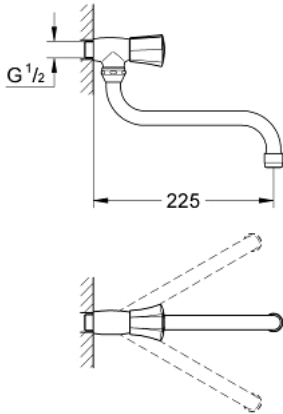

• العلامة: زرقاء

• طلاء GROHE LongLife

• أجزاء علوية GROHE Long-Life

• swivel tubular spout, swivel area 360°

• بروز 200 مم

• maximum flow rate (at 3 bar): 13 l/min

COSTA L 30 484 001 صنوبر شرب 1/2 بوصة

الآن - 2007 وينوي, قطع الغيار:

1: مقبض (45994000 رقم الطلب:-)

1.1: إدخال تشبيك (0538600M رقم الطلب:-)

2: قلب 1/2 بوصة (07146000 رقم الطلب:-)

2.1: وردة عزل بقطر 6 x قطر (0128300M رقم الطلب:-) 2

2.2: حلقة دائرية بقطر 18.2 x قطر (0392400M رقم الطلب:-) 1.7