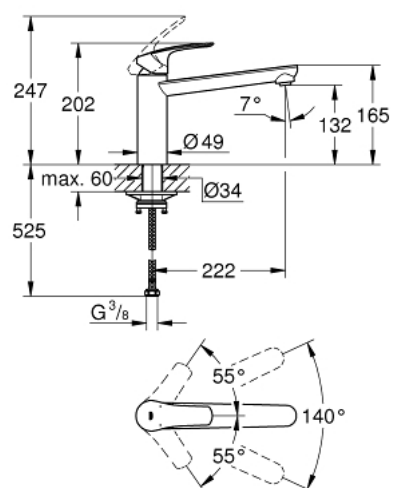

## 30 463 DC0 EUROSMART MITIGEUR MONOCOMMANDE 1/2" ÉVIER

### DESCRIPTION DU PRODUIT

- Couleur: supersteel
- bec medium
- finition GROHE LongLife
- GROHE SilkMove cartouche en céramique 35 mm
- limiteur de débit ajustable
- bec moulé pivotant
- zone de rotation 140°
- conduit d'eau sans plomb ni nickel
- flexibles de raccordement souples
- set de fixation métal
- débit maximum à 3 bars : 13 l/min
- gamme GROHE Professional

### PIÈCES DE RECHANGE, mai 2022 – now

- 1: Levier (Numéro de commande 48530DC0)
- 2: Cartouche (Numéro de commande 46374000)
- 3: Brise-jet (Numéro de commande 48264000)
- 4: Fixation M30x1,5 (Numéro de commande 48384000)
- 5: Plaque de renfort (Numéro de commande 05334000)
- 6: Clef (Numéro de commande 19332000)\*