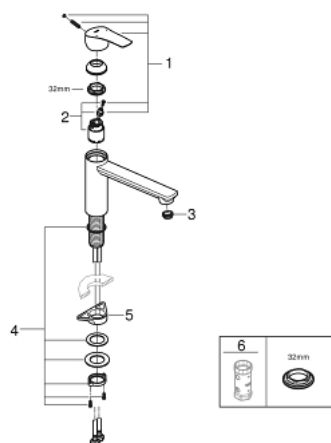

## 30 463 DC0 EUROSMART MITIGEUR MONOCOMMANDE 1/2" ÉVIER

### DESCRIPTION DU PRODUIT

- Couleur: supersteel
- bec medium
- finition GROHE LongLife
- GROHE SilkMove cartouche en céramique 35 mm
- limiteur de débit ajustable
- bec moulé pivotant
- zone de rotation 140°
- conduit d'eau sans plomb ni nickel
- flexibles de raccordement souples
- set de fixation métal
- débit maximum à 3 bars : 13 l/min
- gamme GROHE Professional

### PIÈCES DE RECHANGE, mai 2022 – now

- 1: Levier (Numéro de commande 48530DC0)
- 2: Cartouche (Numéro de commande 46374000)
- 3: Brise-jet (Numéro de commande 48264000)
- 4: Fixation M30x1,5 (Numéro de commande 48384000)
- 5: Plaque de renfort (Numéro de commande 05334000)
- 6: Clef (Numéro de commande 19332000)\*