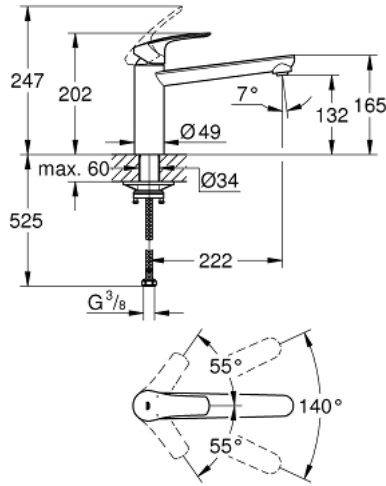

EUROSMART 30 463 DC0 خلاط مطبخ بمقبض فردي بقياس 1/2 بوصة

وصف المنتج

• اللون: supersteel

• صنوبر متوسط

• طلاء GROHE LongLife

• قلب سيراميك GROHE SilkMove 35 مم

• محدد معدل تدفق قابل للتعديل

• صنوبر قالب قابل للدوران

• منطقة الدوران 140 درجة

• مسارات الماء الداخلية المعزولة - من دون رصاص ونيكل

• flexible connection hoses 3/8"

• maximum flow rate (at 3 bar): 13 l/min

• professional edition

EUROSMART 30 463 DC0 خلاط مطبخ بمقبض فردي بقياس 1/2 بوصة

الآن - 2022 ويا م، قطع الغيار

1: مقبض (48530DC0 رقم الطلب)

2: خرطوشة (46374000 رقم الطلب)

3: محافظ على استقامة التدفق (48264000 رقم الطلب)

4: تجميع مثبت ساق (48384000 رقم الطلب)

5: لوحة الدعم (05334000 رقم الطلب)