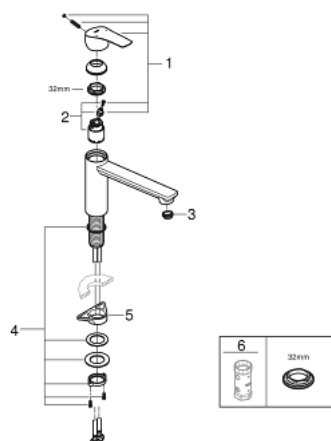

30 463 243 0 EUROSMART MITIGEUR MONOCOMMANDE 1/2" ÉVIER

DESCRIPTION DU PRODUIT

- Couleur: matte black
- bec medium
- GROHE SilkMove cartouche en céramique 35 mm
- limiteur de débit ajustable
- bec moulé pivotant
- zone de rotation 140°
- conduit d'eau sans plomb ni nickel
- flexibles de raccordement souples
- set de fixation métal
- débit maximum à 3 bars : 13 l/min
- gamme GROHE Professional

30 463 243 0 EUROSMART MITIGEUR MONOCOMMANDE 1/2" ÉVIER

PIÈCES DE RECHANGE, janvier 2023 – now

- 1: Levier (Numéro de commande 485302430)
- 2: Cartouche (Numéro de commande 46374000)
- 3: Brise-jet (Numéro de commande 48264000)
- 4: Fixation M30x1,5 (Numéro de commande 48384000)
- 5: Plaque de renfort (Numéro de commande 05334000)
- 6: Clef (Numéro de commande 19332000)*