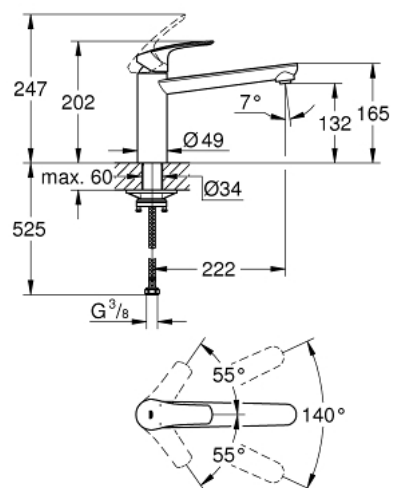

30 463 243 0 EUROSMART MITIGEUR MONOCOMMANDE 1/2" ÉVIER

DESCRIPTION DU PRODUIT

- Couleur: matte black
- bec medium
- GROHE SilkMove cartouche en céramique 35 mm
- limiteur de débit ajustable
- bec moulé pivotant
- zone de rotation 140°
- conduit d'eau sans plomb ni nickel
- flexibles de raccordement souples
- set de fixation métal
- débit maximum à 3 bars : 13 l/min
- gamme GROHE Professional

30 463 243 0 EUROSMART MITIGEUR MONOCOMMANDE 1/2" ÉVIER

PIÈCES DE RECHANGE, janvier 2023 – now

- 1: Levier (Numéro de commande 485302430)
- 2: Cartouche (Numéro de commande 46374000)
- 3: Brise-jet (Numéro de commande 48264000)
- 4: Fixation M30x1,5 (Numéro de commande 48384000)
- 5: Plaque de renfort (Numéro de commande 05334000)
- 6: Clef (Numéro de commande 19332000)*