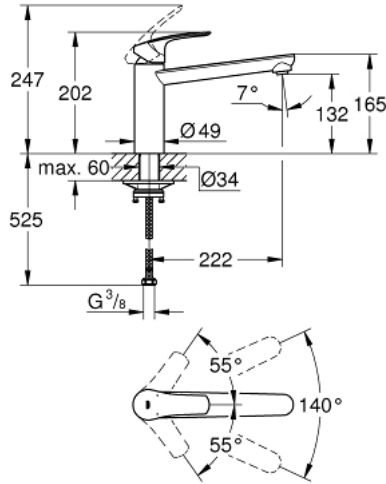

EUROSMART 30 463 243 0 خلاط مطبخ بمقبض فردي بقياس 1/2 بوصة

وصف المنتج

• اللون: Matte Black

• صنوبر متوسط

• قلب سيراميك GROHE SilkMove 35 مم

• محدد معدل تدفق قابل للتعديل

• صنوبر قالب قابل للدوران

• منطقة الدوران 140 درجة

• مسارات الماء الداخلية المعزولة - من دون رصاص ونيكل

• flexible connection hoses 3/8"

• maximum flow rate (at 3 bar): 13 l/min

• professional edition

EUROSMART 30 463 243 0 خلاط مطبخ بمقبض فردي بقياس 1/2 بوصة

الآن - 2023 ريان، قطع الغيار

1: مقبض (485302430 رقم الطلب):

2: خرطوشة (46374000 رقم الطلب):

3: محافظ على استقامة التدفق (48264000 رقم الطلب):

4: تجميع مثبت ساق (48384000 رقم الطلب):

5: لوحة الدعم (05334000 رقم الطلب):