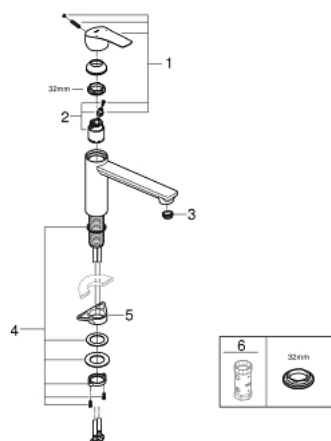

30 463 000 EUROSMART MITIGEUR MONOCOMMANDE 1/2" ÉVIER

DESCRIPTION DU PRODUIT

- Couleur: chromé
- bec medium
- GROHE LongLife finition durable
- GROHE SilkMove cartouche en céramique 35 mm
- limiteur de débit ajustable
- bec moulé pivotant
- zone de rotation 140°
- conduit d'eau sans plomb ni nickel
- flexibles de raccordement souples
- set de fixation métal
- débit maximum à 3 bars : 13 l/min
- gamme GROHE Professional

30 463 000 EUROSMART MITIGEUR MONOCOMMANDE 1/2" ÉVIER

PIÈCES DE RECHANGE, mai 2022 – now

- 1: Levier (Numéro de commande 48530000)
- 2: Cartouche (Numéro de commande 46374000)
- 3: Brise-jet (Numéro de commande 48264000)
- 4: Fixation M30x1,5 (Numéro de commande 48384000)
- 5: Plaque de renfort (Numéro de commande 05334000)
- 6: Clef (Numéro de commande 19332000)*