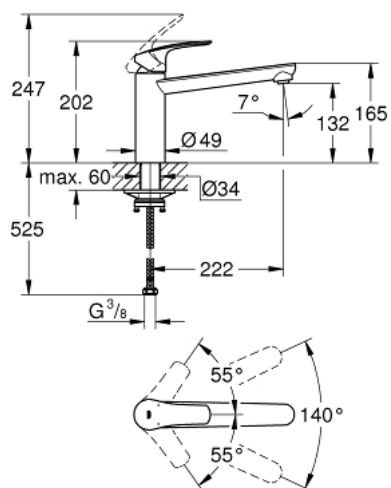

30 463 000 EUROSMART MITIGEUR MONOCOMMANDE 1/2" ÉVIER

DESCRIPTION DU PRODUIT

- Couleur: chromé
- bec medium
- GROHE LongLife finition durable
- GROHE SilkMove cartouche en céramique 35 mm
- limiteur de débit ajustable
- bec moulé pivotant
- zone de rotation 140°
- conduit d'eau sans plomb ni nickel
- flexibles de raccordement souples
- set de fixation métal
- débit maximum à 3 bars : 13 l/min
- gamme GROHE Professional

30 463 000 EUROSMART MITIGEUR MONOCOMMANDE 1/2" ÉVIER

PIÈCES DE RECHANGE, mai 2022 – now

- 1: Levier (Numéro de commande 48530000)
- 2: Cartouche (Numéro de commande 46374000)
- 3: Brise-jet (Numéro de commande 48264000)
- 4: Fixation M30x1,5 (Numéro de commande 48384000)
- 5: Plaque de renfort (Numéro de commande 05334000)
- 6: Clef (Numéro de commande 19332000)*