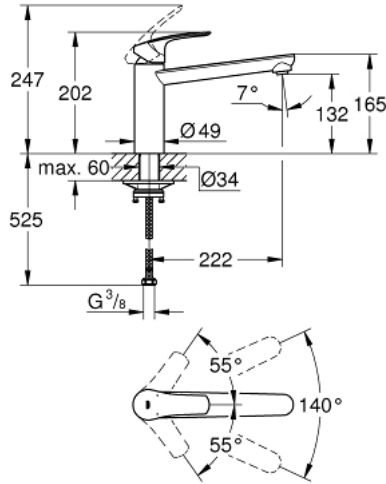

EUROSMART 30 463 000 خلاط مطبخ بمقبض فردي بقياس 1/2 بوصة

وصف المنتج

• اللون: كروم

• صنوبر متوسط

• طلاء كروم GROHE LongLife

• قلب سيراميك GROHE SilkMove 35 مم

• محدد معدل تدفق قابل للتعديل

• صنوبر قالب قابل للدوران

• منطقة الدوران 140 درجة

• مسارات الماء الداخلية المعزولة - من دون رصاص ونيكل

• flexible connection hoses 3/8"

• maximum flow rate (at 3 bar): 13 l/min

• professional edition

EUROSMART 30 463 000 خلاط مطبخ بمقبض فردي بقياس 1/2 بوصة

الآن - 2022 ويا، قطع الغيار

1: مقبض (48530000 رقم الطلب)

2: خرطوشة (46374000 رقم الطلب)

3: محافظ على استقامة التدفق (48264000 رقم الطلب)

4: تجميع مثبت ساق (48384000 رقم الطلب)

5: لوحة الدعم (05334000 رقم الطلب)