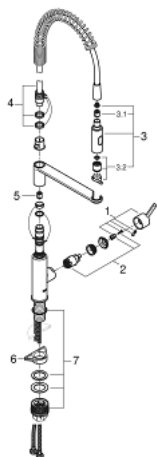

30 361 000 GET MITIGEUR MONOCOMMANDE 1/2" ÉVIER

DESCRIPTION DU PRODUIT

- Couleur: chromé
- GROHE LongLife finition durable
- GROHE SilkMove cartouche en céramique 28 mm
- avec limiteur de température intégré
- modèle pro
- inverseur: jet laminaire/jet de pluie SpeedClean
- inversion automatique à jet laminaire
- bec orientable
- zone de rotation 360°
- protégé contre le retour d'eau
- flexibles de raccordement souples
- écrou de serrage QuickMount inclus

30 361 000 GET MITIGEUR MONOCOMMANDE 1/2" ÉVIER

PIÈCES DE RECHANGE, septembre 2017 – now

- 1: Levier (Numéro de commande 48414000)
- 2: Cartouche (Numéro de commande 46963000)
- 3: douchette (Numéro de commande 48413000)
- 3.1: Clapet anti-retour (Numéro de commande 08565000)
- 3.2: Brise-jet (Numéro de commande 48275000)
- 4: Flexible de douche (Numéro de commande 46871000)
- 5: Clapet anti-retour (Numéro de commande 08567000)
- 6: Plaque de renfort (Numéro de commande 05334000)
- 7: Set d'installation (Numéro de commande 48477000)