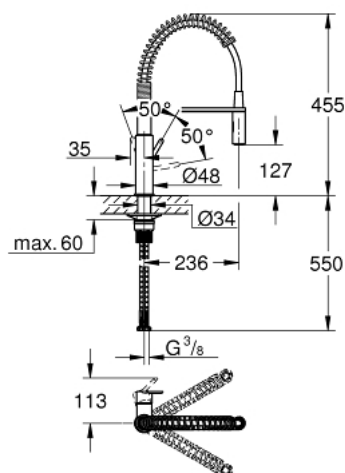

30 361 000 GET MITIGEUR MONOCOMMANDE 1/2" ÉVIER

DESCRIPTION DU PRODUIT

- Couleur: chromé
- GROHE LongLife finition durable
- GROHE SilkMove cartouche en céramique 28 mm
- avec limiteur de température intégré
- modèle pro
- inverseur: jet laminaire/jet de pluie SpeedClean
- inversion automatique à jet laminaire
- bec orientable
- zone de rotation 360°
- protégé contre le retour d'eau
- flexibles de raccordement souples
- écrou de serrage QuickMount inclus

30 361 000 GET MITIGEUR MONOCOMMANDE 1/2" ÉVIER

PIÈCES DE RECHANGE, septembre 2017 – now

- 1: Levier (Numéro de commande 48414000)
- 2: Cartouche (Numéro de commande 46963000)
- 3: douchette (Numéro de commande 48413000)
- 3.1: Clapet anti-retour (Numéro de commande 08565000)
- 3.2: Brise-jet (Numéro de commande 48275000)
- 4: Flexible de douche (Numéro de commande 46871000)
- 5: Clapet anti-retour (Numéro de commande 08567000)
- 6: Plaque de renfort (Numéro de commande 05334000)
- 7: Set d'installation (Numéro de commande 48477000)