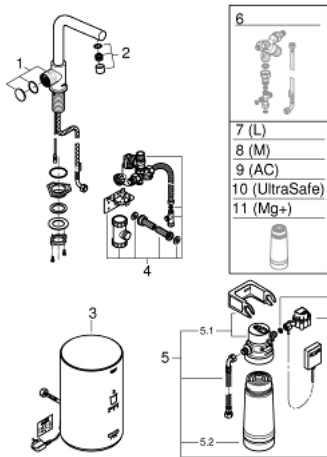

## 30 339 DC1 GROHE RED MONO ROBINET DE COLONNE ET CHAUDIÈRE TAILLE M

### PIÈCES DE RECHANGE, décembre 2017 – now

- 1: Unité d'opération (Numéro de commande 46997DC0)
- 2: Mousseur (Numéro de commande 13999DC0)
- 3: Unité chauffante taille M (Numéro de commande 40832001)
- 4: GROHE Red dispositif de sécurité (Numéro de commande 48371000)
- 5: Filtre avec tête de filtre (Numéro de commande 40438001)
- 5.1: raccord pour filtre (Numéro de commande 64508001)
- 5.2: Filtre taille S (Numéro de commande 40404001)
- 6: GROHE Red II mitigeur EU (Numéro de commande 40841001)\*
- 7: GROHE Blue filtre L (Numéro de commande 40412001)\*
- 8: GROHE Blue filtre M (Numéro de commande 40430001)\*
- 9: GROHE Blue filtre charbon actif (Numéro de commande 40547001)\*
- 10: Filtre UltraSafe (Numéro de commande 40575001)\*
- 11: GROHE Blue filtre magnésium (Numéro de commande 40691001)\*